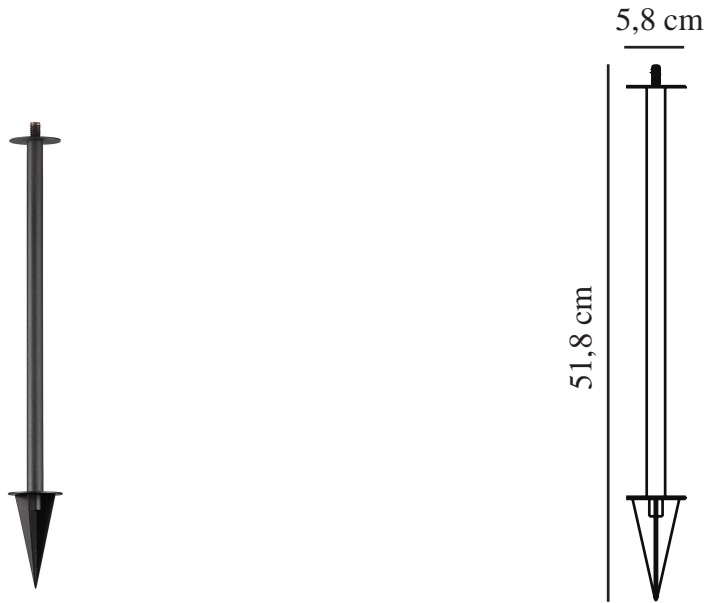

KETTLE TO-GO SPIKE | TILBEHØR | SORT

2018028003

nordlux®

Primært materiale: Metal
Egnet til kystnære områder: False
Farve: Sort

Højde (cm): 51.8
Bredde (cm): 5.8
Rørdiameter (cm): 1.8
Længde (cm): 5.8

EAN-nummer: 5701581496187
TUN: 2079687
Varenummer: 2018028003
Stk. pr. master-kasse: 3

Salgskasse, højde (cm): 53.5
Salgskasse, bredde (cm): 6.5
Salgskasse, dybde (cm): 6.5
Salgskasse, volumen (m³): 0.0023
Nettovægt af produkt (kg): 0.27

• Drejelås-tilbehør til montering af Kettle-armatur • Metalspyd

Med dette tilbehør omdannes Kettle til en transportable spydlampe, som eksempelvis kan placeres i bedet eller langs indkørslen. Tilbehøret passer til Kettle lampeskærm i Ø22 og Ø36. Kettle har en høj beskyttelsesgrad, som gør den holdbar overfor vind og vand.