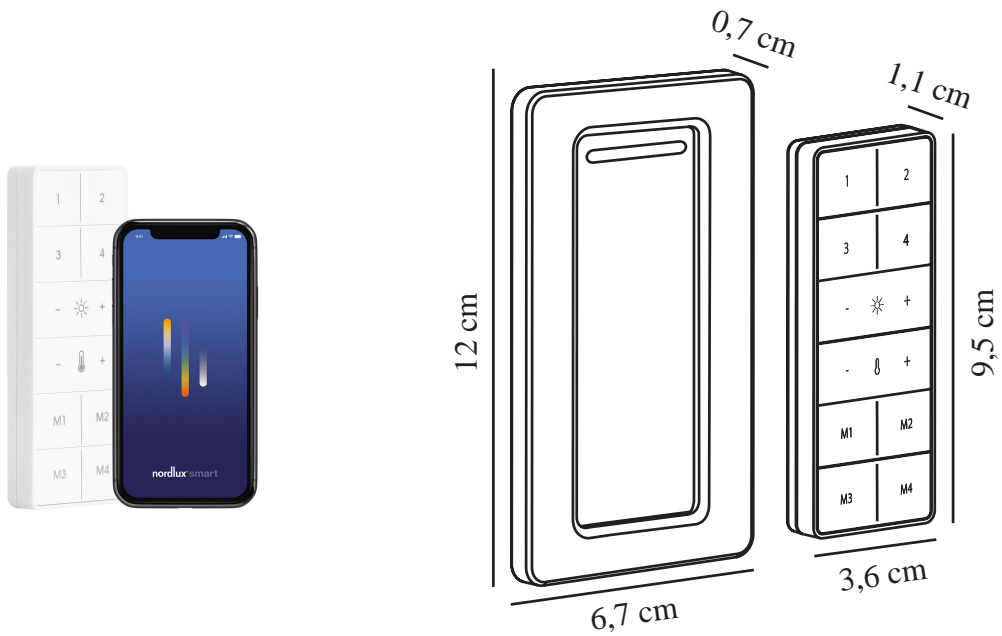

SMART | FJERNBETJENING | HVID

2015700001

nordlux®

Spænding (V): 220-240 Volt
IP-vurdering: IP20
Klasse (klasse 1, klasse 2, klasse 3): Klasse 3 (Lavvoltage)
Parallelforbindelse: False

Højde (cm): 6.7
Bredde (cm): 1.46
Længde (cm): 12

EAN-nummer: 5704924003011
TUN: 2116100

Varenummer: 2015700001

Stk. pr. master-kasse: 6
Salgskasse, højde (cm): 6.9
Salgskasse, bredde (cm): 2.2
Salgskasse, dybde (cm): 12.3
Salgskasse, volumen (m³): 0.0002
Nettovægt af produkt (kg): 0.078