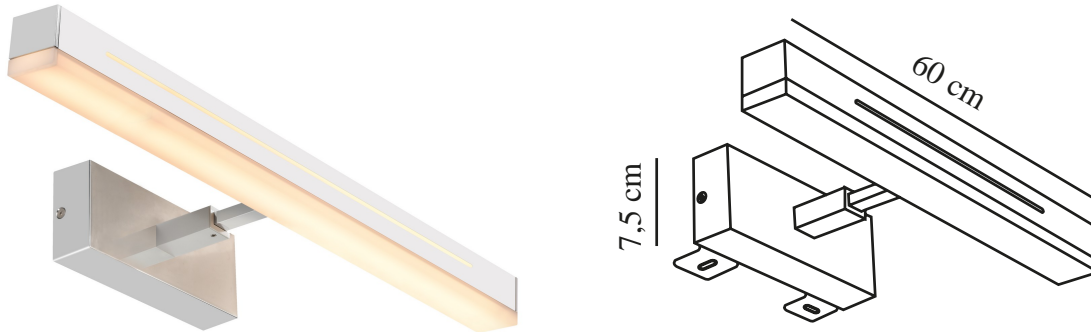

# OTIS 60 | VÆGLAMPE | KROM

2015411033

nordlux®

Spænding (V): 230 Volt  
IP-vurdering: IP44  
Klasse (klasse 1, klasse 2, klasse 3): Klasse 2 (Dobbelt isoleret)  
Pærefatning: LED – Ikke-udskiftelig lyskilde

Primært materiale: Aluminium  
Sekundært materiale: Plast

Farve: Krom  
: IK03

Højde (cm): 7.5  
Bredde (cm): 60

EAN-nummer: 5704924002724  
TUN: 2113360

Varenummer: 2015411033  
Stk. pr. master-kasse: 3  
Salgskasse, højde (cm): 15.6  
Salgskasse, bredde (cm): 7.6  
Salgskasse, dybde (cm): 60.8  
Salgskasse, volumen (m³) : 0.0072  
Nettovægt af produkt (kg): 0.82

Otis er en elegant væglampe der egner sig perfekt til brug på badeværelset på grund af sin høje beskyttelsesgrad på Ip44. Otis er udstyret med en 2-trins Moodmaker™ og kan frit installeres både lodret og vandret, hvilket gør den perfekt til dine personlige lysønsker.

Med 2-trins Moodmaker™en har du muligheden med et enkelt klik at tænde det naturlige lys på 100% styrke. Hvorimod et ekstra klik vil tænde for et behageligt nattelys, der ikke vækker dig helt op, når du skal på badeværelset i løbet af natten. Derudover er Otis en meget praktisk væglampe, som både kan roteres og er integreret med en hukommelses- og nulstillings funktion, der husker dine præferencer efter at have tændt og slukket lyset 5 gange. Otis kan let monteres på skabe ved brug af det medfølgende beslag.