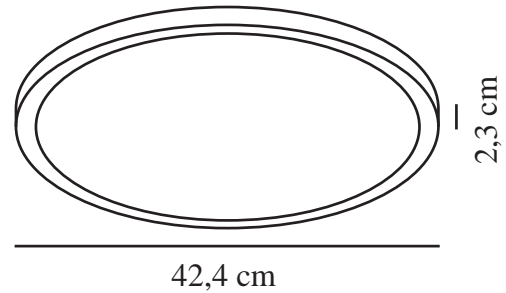

OJA SMART 42 | LOFTLAMPE | HVID

2015136101

nordlux®