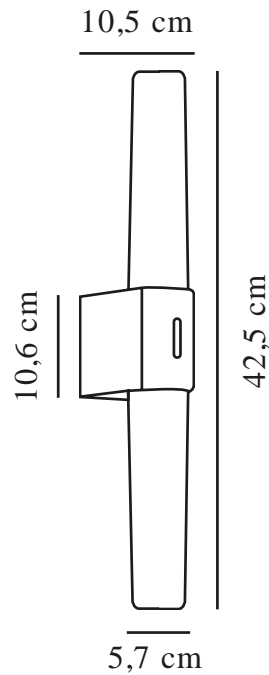

# HELVA DOUBLE BASIC | VÆGLAMPE | TRÆFOLIE nordlux®

2015311004

Spænding (V): 230 Volt  
IP-vurdering: IP44  
Klasse (klasse 1, klasse 2, klasse 3): Klasse 2 (Dobbelt isoleret)  
Pærefatning: LED – Ikke-udskiftelig lyskilde

Primært materiale: Plast  
Sekundært materiale: Plast

Farve: Træfolie  
: IK03  
Bredde (cm): 5.7  
Længde (cm): 42.5

EAN-nummer: 5704924016554  
TUN: 2342888

Varenummer: 2015311004  
Stk. pr. master-kasse: 3  
Salgskasse, højde (cm): 6  
Salgskasse, bredde (cm): 14  
Salgskasse, dybde (cm): 43  
Salgskasse, volumen (m³): 0.0036  
Nettovægt af produkt (kg): 0.48

Lysstyrke (lumen): 900  
Farvetemperatur (K): 3000  
Ra-værdi : 90  
Levetid (timer): 25000  
Energiklasse: F  
Faktisk effekt (W): 9

- Skabsbeslag medfølger
- Mulighed for både lodret og vandret montering
- Lang LED-levetid (25.000 timer)

Helva Double Basic er en moderne og minimalistisk væglampe med integreret LED og en høj IP-grad (IP44), der gør den perfekt til badeværelset.

Væglampen giver et smukt og naturligt lys, R90, der slukkes og tændes ved brug af kontakten på væggen. Helva Double Basic kan monteres lodret og vandret, hvilket giver dig mulighed for at skabe godt lys rundt om spejlet. Hvis du ønsker at montere lampen på skabet, er dette også mulig ved brug af det inkluderede beslag.