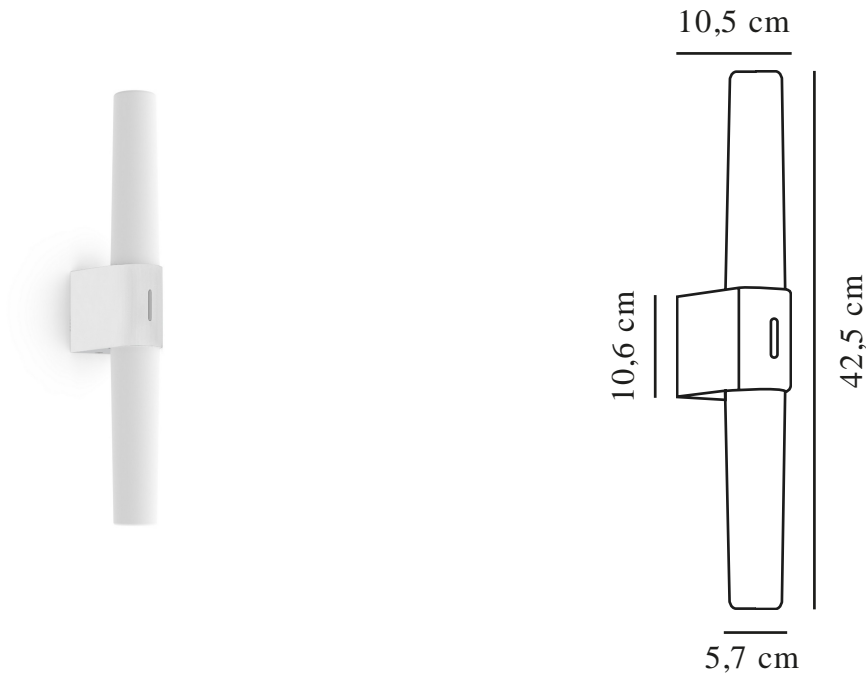

HELVA DOUBLE BASIC | VÆGLAMPE | HVID

2015311001

nordlux®

Spænding (V): 230 Volt
IP-vurdering: IP44
Klasse (klasse 1, klasse 2, klasse 3): Klasse 2 (Dobbelt isoleret)
Pærefatning: LED – Ikke-udskiftelig lyskilde

Primært materiale: Plast
Sekundært materiale: Plast

Farve: Hvid
: IK03
Bredde (cm): 5.7
Længde (cm): 42.5

EAN-nummer: 5704924002571
TUN: 2113338

Varenummer: 2015311001
Stk. pr. master-kasse: 3
Salgskasse, højde (cm): 6
Salgskasse, bredde (cm): 14
Salgskasse, dybde (cm): 43
Salgskasse, volumen (m³) : 0.0036
Nettovægt af produkt (kg): 0.48

Lysstyrke (lumen): 900
Farvetemperatur (K): 3000
Ra-værdi : 90
Levetid (timer): 25000
Energiklasse: F
Faktisk effekt (W): 9

- Skabsbeslag medfølger
- Mulighed for både lodret og vandret montering
- Lang LED-levetid (25.000 timer)

Helva Double Basic er en moderne og minimalistisk væglampe med integreret LED og en høj IP-grad (IP44), der gør den perfekt til fugtige rum som badeværelset.

Væglampen giver et smukt og naturligt lys, RA90, der slukkes og tændes ved brug af kontakten på væggen. Helva Double Basic kan monteres lodret og vandret, hvilket giver dig mulighed for at skabe godt lys rundt om spejlet. Hvis du ønsker at montere lampen på skabet, er dette også muligt ved brug af det inkluderede beslag.