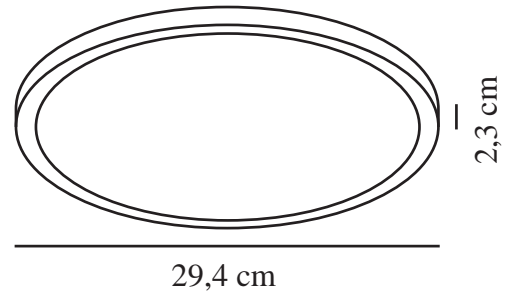

OJA SMART 29 | LOFTLAMPE | HVID

2015036101

nordlux®