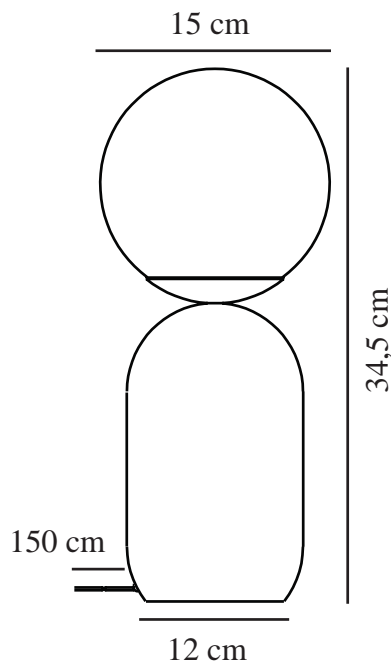

NOTTI | BORDLAMPE | GRØN

2011035023

nordlux®

Spænding (V): 220-240 Volt
IP-vurdering: IP20
Maksimal pæreeffekt (W): 25
Klasse (klasse 1, klasse 2, klasse 3): Klasse 2 (Dobbelt isoleret)
Pærefatning: E14
Placering af afbryder: På ledningen
Parallelforbindelse: False

Farve: Grøn
Højde (cm): 34.5
Bredde (cm): 15
Skærm diameter (cm): 15
Længde (cm): 15
EAN-nummer: 5704924011597

TUN: 2276942
Varenummer: 2011035023
Stk. pr. master-kasse: 3
Salgskasse, højde (cm): 37.5
Salgskasse, bredde (cm): 16
Salgskasse, dybde (cm): 16
Salgskasse, volumen (m³): 0.0096
Nettovægt af produkt (kg): 1

Primært materiale: Metal
Sekundært materiale: Glas
Ledningens farve: Hvid
Ledningens længde (cm): 150
Ledningens overflademateriale: Tekstil
Kan ledningen udskiftes?: False

- Organisk form og nordisk designudtryk • Opalhvidt, mundblæst glas og mat metal
- Hyggeligt og diffust lys