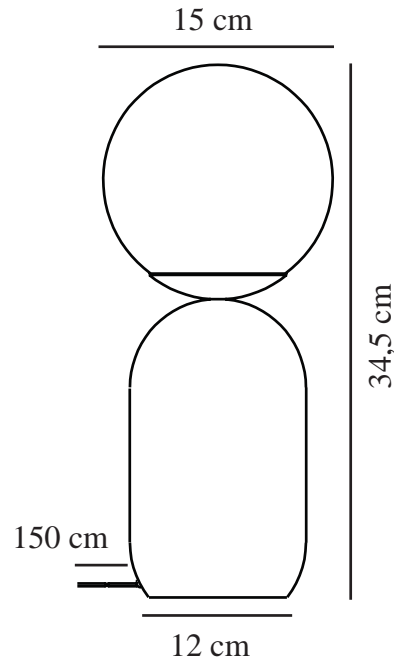

NOTTI | BORDLAMPE | SORT

2011035003

nordlux®

Spænding (V): 220-240 Volt
IP-vurdering: IP20
Maksimal pæreeffekt (W): 25
Klasse (klasse 1, klasse 2, klasse 3): Klasse 2 (Dobbelt isoleret)
Pærefatning: E14
Placering af afbryder: På ledningen
Parallelforbindelse: False

Farve: Sort
Højde (cm): 34.5
Bredde (cm): 15
Skærm diameter (cm): 15
Længde (cm): 15
EAN-nummer: 5704924001802

TUN: 2100625
Varenummer: 2011035003
Stk. pr. master-kasse: 3
Salgskasse, højde (cm): 37.5
Salgskasse, bredde (cm): 16
Salgskasse, dybde (cm): 16
Salgskasse, volumen (m³): 0.0096
Nettovægt af produkt (kg): 0.934

Primært materiale: Metal
Sekundært materiale: Glas
Ledningens farve: Sort
Ledningens længde (cm): 150
Ledningens overflademateriale: Tekstil
Kan ledningen udskiftes?: False

- Tidssvarende og enkel stil
- Organisk form
- Opalhvidt mundblæst glas og matteret metal

De veldrejede former resulterer i en nydelig bordlampe, der afspejler et elegant design. Samtidigt står den maskuline fod i mat sort metal i flot kontrast til den fine kuppelformede glasskærm, som bidrager til visuel volumen og et blødt lys.