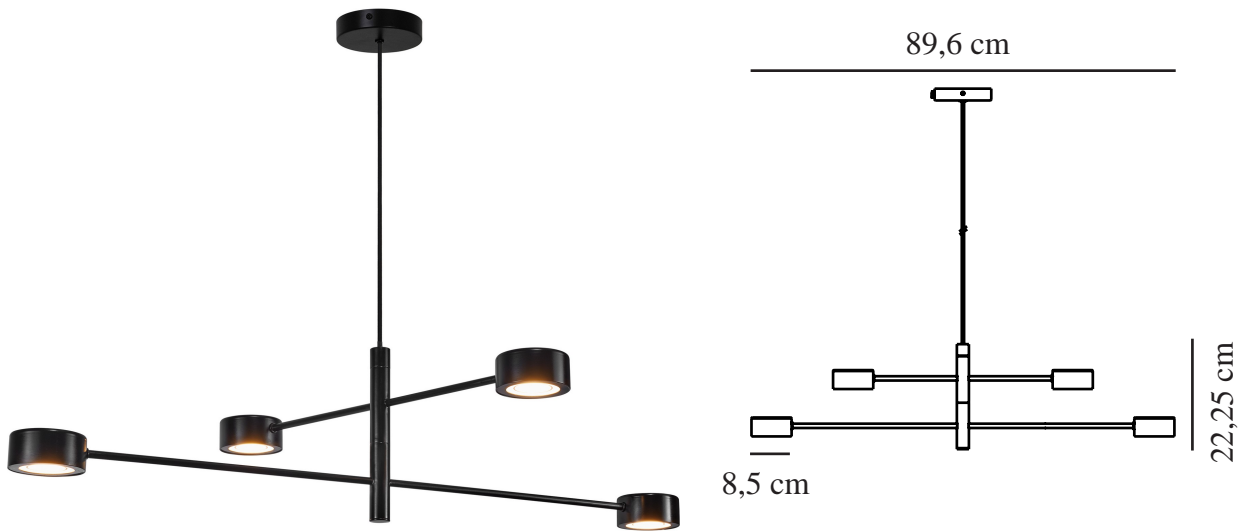

CLYDE 4-SPOT | PENDEL | SORT

2010803003

nordlux®

Spænding (V): 220-240 Volt
IP-vurdering: IP20
Klasse (klasse 1, klasse 2, klasse 3): Klasse 2 (Dobbelt isoleret)
Pærefatning: LED – Ikke-udskiftelig lyskilde

Primært materiale: Metal
Sekundært materiale: Plast
Ledningens farve: Sort
Ledningens længde (cm): 200
Ledningens overflademateriale: Tekstil
Kan ledningen udskiftes?: False

Farve: Sort
Højde (cm): 25
Bredde (cm): 8.5
Skærm diameter (cm): 8.5
Længde (cm): 89.6
Vippevinkel (°): 320
EAN-nummer: 5704924001154

TUN: 2100601
Varenummer: 2010803003
Stk. pr. master-kasse: 2
Salgskasse, højde (cm): 93
Salgskasse, bredde (cm): 11
Salgskasse, dybde (cm): 23.5
Salgskasse, volumen (m³): 0.024
Nettovægt af produkt (kg): 2