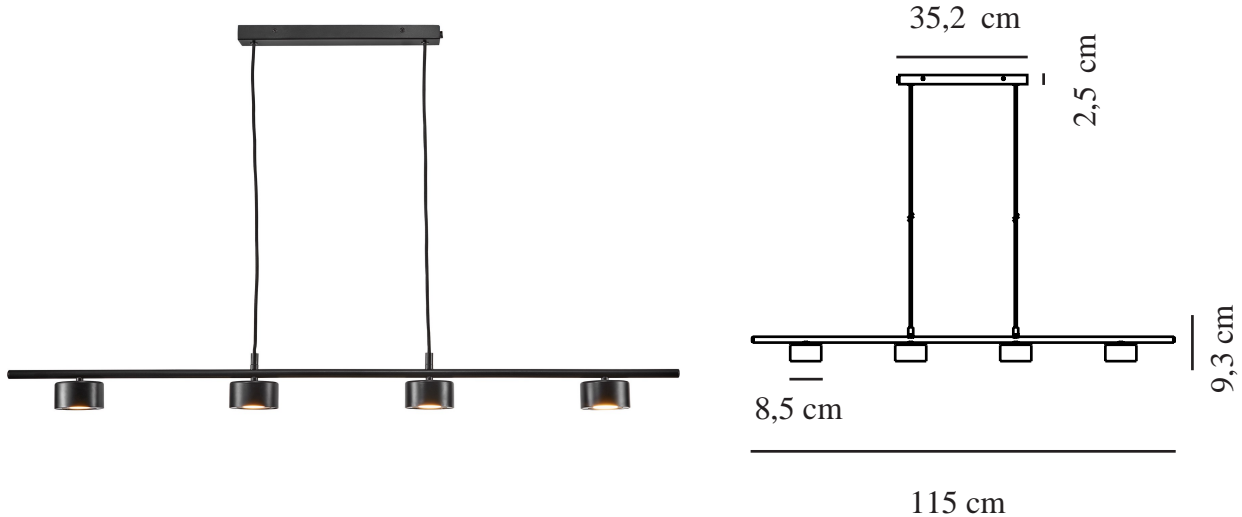

CLYDE 4-RAIL | PENDEL | SORT

2010813003

nordlux®

Spænding (V): 220-240 Volt
IP-vurdering: IP20
Klasse (klasse 1, klasse 2, klasse 3): Klasse 2 (Dobbelt isoleret)
Pærefatning: LED – Ikke-udskiftelig lyskilde

Primært materiale: Metal
Sekundært materiale: Plast
Ledningens farve: Sort
Ledningens længde (cm): 200
Ledningens overflademateriale: Tekstil
Kan ledningen udskiftes?: False

Farve: Sort
Højde (cm): 9.3
Bredde (cm): 8.5
Skærm diameter (cm): 8.5
Længde (cm): 115

EAN-nummer: 5704924001161

TUN: 2100602
Varenummer: 2010813003
Stk. pr. master-kasse: 2
Salgskasse, højde (cm): 93
Salgskasse, bredde (cm): 11
Salgskasse, dybde (cm): 23.5
Salgskasse, volumen (m³): 0.024
Nettovægt af produkt (kg): 2.35