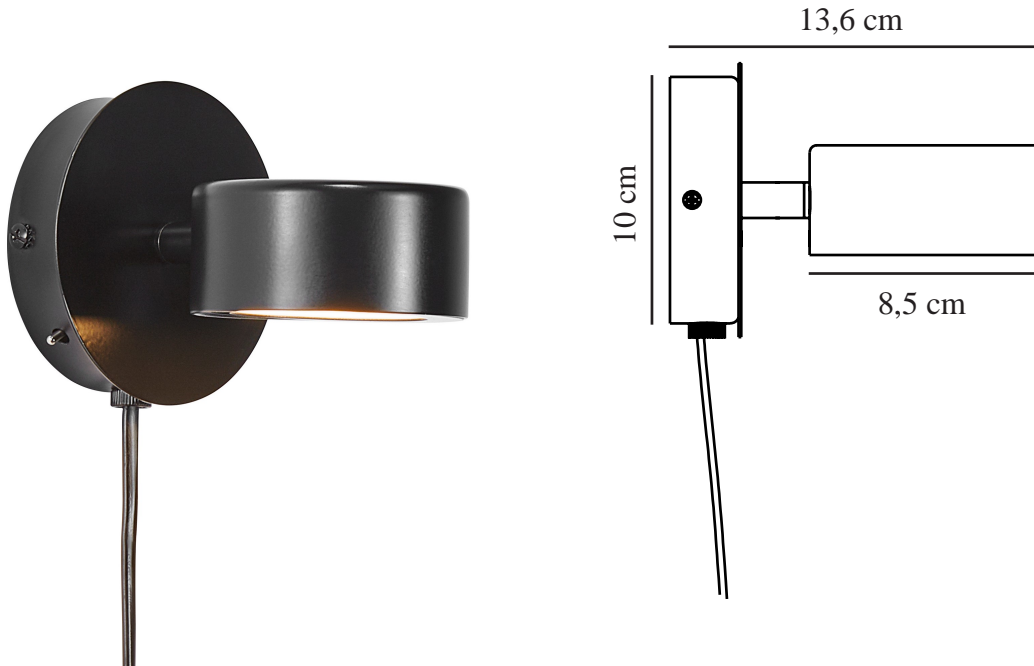

# CLYDE | VÆGLAMPE | SORT

2010821003

nordlux®

Spænding (V): 220-240 Volt  
IP-vurdering: IP20  
Klasse (klasse 1, klasse 2, klasse 3): Klasse 2 (Dobbelt isoleret)  
Pærefatning: LED – Ikke-udskiftelig lyskilde  
: False  
Placering af afbryder: På ledningen

Primært materiale: Metal  
Sekundært materiale: Plast  
Ledningens farve: Sort  
Ledningens længde (cm): 150  
Ledningens overflademateriale: Tekstil  
Kan ledningen udskiftes?: True

Farve: Sort  
Højde (cm): 10  
Bredde (cm): 10  
Skærm diameter (cm): 8.5  
Projektion (cm): 13.6  
Vippevinkel (°): 320

EAN-nummer: 5704924001178  
TUN: 2100603

Varenummer: 2010821003  
Stk. pr. master-kasse: 3  
Salgskasse, højde (cm): 14  
Salgskasse, bredde (cm): 12  
Salgskasse, dybde (cm): 12  
Salgskasse, volumen (m<sup>3</sup>): 0.002  
Nettovægt af produkt (kg): 0.35

Kombinationen af stringent nordisk design og nytænkende teknologi forenes på den mest overbevisende facon i Clyde serien. Clyde har indbygget lysdæmpfunktion, hvilket giver mulighed for at indstille lyset i tre steps efter behov og situation fra din almindelige stikkontakt. Desuden består lampehovedet af ringe, hvor lysintensiteten afhænger af antallet af ringe, som er tændt.