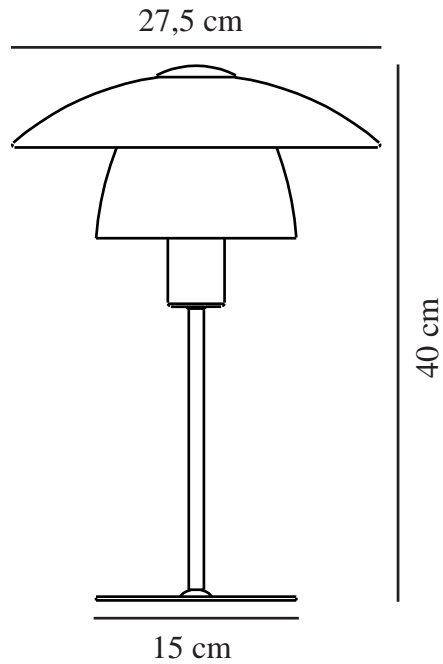

VERONA | BORDLAMPE | SORT

2010875001

nordlux®

Spænding (V): 230 Volt
IP-vurdering: IP20
Maksimal pæreeffekt (W): 15
Klasse (klasse 1, klasse 2, klasse 3): Klasse 2 (Dobbelt isoleret)
Pærefatning: E27
Placering af afbryder: På lampen

Farve: Sort
Højde (cm): 40
Bredde (cm): 27.5
Rørdiameter (cm): 1.15
Skærm diameter (cm): 27.5
Længde (cm): 27.5

Varenummer: 2010875001
Stk. pr. master-kasse: 3
Salgskasse, højde (cm): 36
Salgskasse, bredde (cm): 19
Salgskasse, dybde (cm): 33.5
Salgskasse, volumen (m³): 0.0229
Nettovægt af produkt (kg): 2.4

Primært materiale: Glas
Sekundært materiale: Metal
Glasfarve: Opal hvid
Ledningens farve: Sort
Ledningens længde (cm): 150
Ledningens overflademateriale: Tekstil
Kan ledningen udskiftes?: False

EAN-nummer: 5704924001642
TUN: 2100608