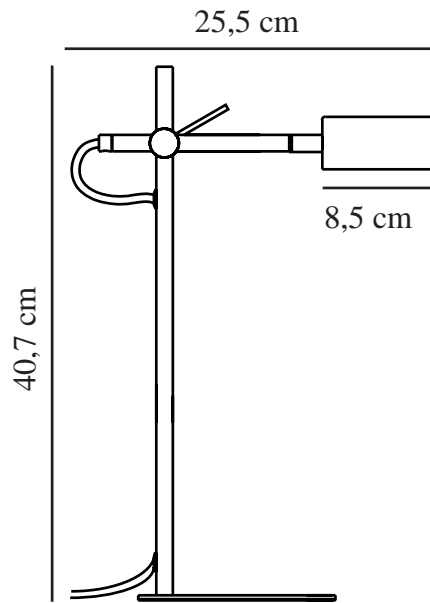

CLYDE | BORDLAMPE | SORT

2010835003

nordlux®

Spænding (V): 220-240 Volt
IP-vurdering: IP20
Klasse (klasse 1, klasse 2, klasse 3): Klasse 2 (Dobbelt isoleret)
Pærefatning: LED – Ikke-udskiftelig lyskilde
Placering af afbryder: På ledningen

Farve: Sort
Højde (cm): 40.7
Bredde (cm): 15
Rørdiameter (cm): 1.15
Skærm diameter (cm): 8.5
Længde (cm): 25.5
Vippevinkel (°): 130

Varenummer: 2010835003
Stk. pr. master-kasse: 3
Salgskasse, højde (cm): 43.5
Salgskasse, bredde (cm): 5.5
Salgskasse, dybde (cm): 18.5
Salgskasse, volumen (m³): 0.0044
Nettovægt af produkt (kg): 1.4

Primært materiale: Metal
Sekundært materiale: Plast
Ledningens farve: Sort
Ledningens længde (cm): 150
Ledningens overflademateriale: Tekstil
Kan ledningen udskiftes?: False

EAN-nummer: 5704924001185
TUN: 2100604