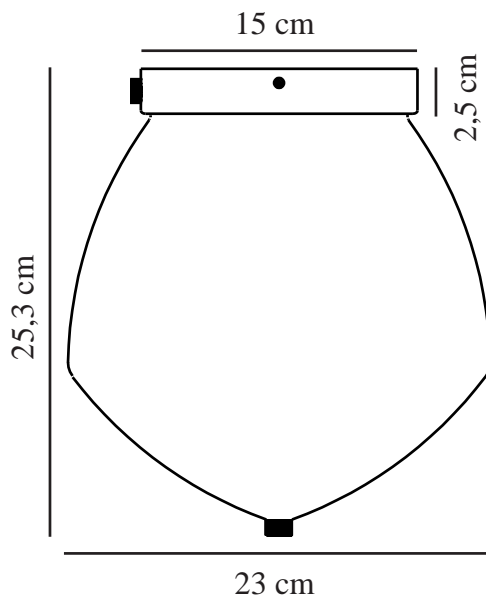

ORBIFORM | LOFTLAMPE | MESSING

2010656047

nordlux®

Spænding (V): 230 Volt
IP-vurdering: IP20
Maksimal pæreeffekt (W): 40
Klasse (klasse 1, klasse 2, klasse 3): Klasse 2 (Dobbelt isoleret)
Pærefatning: E27

Farve: Messing
Højde (cm): 25.3
Bredde (cm): 23
Skærm diameter (cm): 23
Længde (cm): 23

TUN: 2100569
Varenummer: 2010656047
Stk. pr. master-kasse: 3
Salgskasse, højde (cm): 31.5
Salgskasse, bredde (cm): 27
Salgskasse, dybde (cm): 27
Salgskasse, volumen (m³): 0.023
Nettovægt af produkt (kg): 1.4