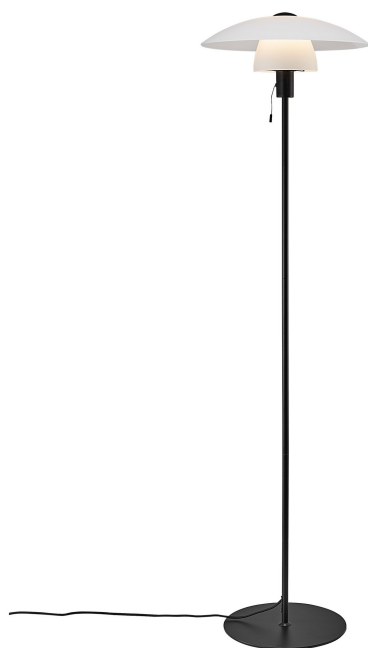

VERONA | GULVLAMPE | SORT

2010884001

nordlux®

Spænding (V): 230 Volt
IP-vurdering: IP20
Maksimal pæreeffekt (W): 40
Klasse (klasse 1, klasse 2, klasse 3): Klasse 2 (Dobbelt isoleret)
Pærefatning: E27
Placering af afbryder: På lampen

Farve: Sort
Højde (cm): 150
Bredde (cm): 40
Rørdiameter (cm): 1.55
Skærm diameter (cm): 40
Længde (cm): 40

Varenummer: 2010884001
Stk. pr. master-kasse: 2
Salgskasse, højde (cm): 46
Salgskasse, bredde (cm): 25.5
Salgskasse, dybde (cm): 46
Salgskasse, volumen (m³): 0.054
Nettovægt af produkt (kg): 5.1

Primært materiale: Glas
Sekundært materiale: Metal
Glasfarve: Opal hvid
Ledningens farve: Sort
Ledningens længde (cm): 150
Ledningens overflademateriale: Tekstil
Kan ledningen udskiftes?: False

EAN-nummer: 5704924001659
TUN: 2100609

- Moderne klassisk stil • Mundblæst opalglas, der giver et blødt lys
- Elegant tænd/sluk-snor på fatningen

Verona er en traditionel serie i et klassisk skandinavisk design. Verona er opbygget af to skærme i smukt hvidt opalglas, som sikrer en flot ensartet lysfordeling ud i rummet. Kontrasten mellem det fine hvide opalglas og det matte sorte metal giver samtidigt serien et moderne udtryk.