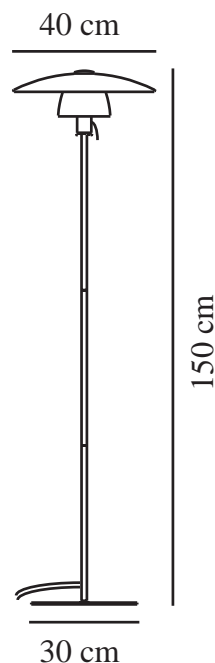

VERONA | GULVLAMPE | SORT

2010884001

nordlux®

Spænding (V): 230 Volt
IP-vurdering: IP20
Maksimal pæreeffekt (W): 40
Klasse (klasse 1, klasse 2, klasse 3): Klasse 2 (Dobbelt isoleret)
Pærefatning: E27
Placering af afbryder: På lampen

Farve: Sort
Højde (cm): 150
Bredde (cm): 40
Rørdiameter (cm): 1.55
Skærm diameter (cm): 40
Længde (cm): 40

Varenummer: 2010884001
Stk. pr. master-kasse: 2
Salgskasse, højde (cm): 46
Salgskasse, bredde (cm): 25.5
Salgskasse, dybde (cm): 46
Salgskasse, volumen (m³): 0.054
Nettovægt af produkt (kg): 5.1

Primært materiale: Glas
Sekundært materiale: Metal
Glasfarve: Opal hvid
Ledningens farve: Sort
Ledningens længde (cm): 150
Ledningens overflademateriale: Tekstil
Kan ledningen udskiftes?: False

EAN-nummer: 5704924001659
TUN: 2100609