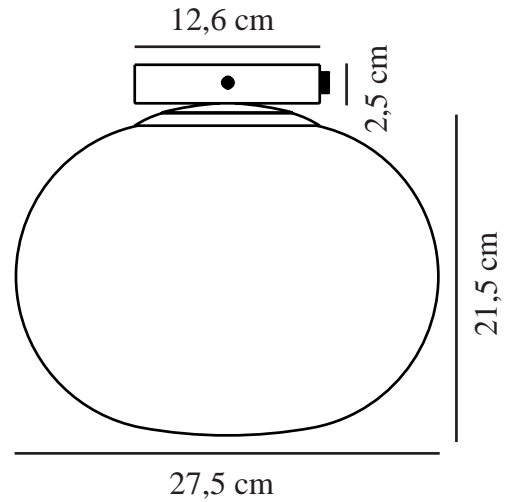

ALTON 27,5 | LOFTLAMPE | SORT

2010506047

nordlux®

Spænding (V): 220-240 Volt
IP-vurdering: IP20
Maksimal pæreeffekt (W): 25
Klasse (klasse 1, klasse 2, klasse 3): Klasse 2 (Dobbelt isoleret)
Pærefatning: E27

Primært materiale: Glas
Sekundært materiale: Metal
Glasfarve: Røgfarget
Ledningens farve: Sort
Ledningens overflademateriale:
Tekstil
Kan ledningen udskiftes?: False

Farve: Sort
Højde (cm): 24
Skærmdiameter (cm): 27.5
Skærmhøjde (cm): 21.5
EAN-nummer: 5704924001079
TUN: 2100556

Varenummer: 2010506047
Stk. pr. master-kasse: 3
Salgskasse, højde (cm): 29
Salgskasse, bredde (cm): 29
Salgskasse, dybde (cm): 29
Salgskasse, volumen (m³): 0.0244
Nettovægt af produkt (kg): 2.11

• Moderne art deco-stil • Mundblæst glas og eksklusive detaljer