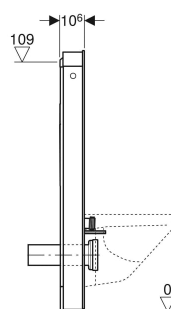

ANVENDELSER

- Til renoveringer, ombygninger og nybyggeri
- Til vægttilslutninger med udløbshøjde > 23 cm
- Til udskiftning af lavthængende synlige cisterner
- Til udskiftning af halvhøjthængende synlige cisterner
- Til udskiftning af væghængte toiletter med påsat synlig cisterne
- Til udskiftning af væghængte toiletter med skyllegarniture
- Til udskiftning af væghængte toiletter med indbygningscisterner med maksimal serviceåbning < 109 cm
- Til Geberit AquaClean komplette WC-systemer
- Til tilslutning af Geberit AquaClean douchesæder, med tilbehør
- Til montering på færdige gulve
- Til montering foran lette og massive vægge
- Til udligning af forskydning mellem WC-tilslutninger og vægafløb via trindelte feroler til væghængte WC'er

EGENSKABER

- Dobbeltskyl
- Udligning af byggetolerancer mulig
- Montagehøjde kan justeres til 7 cm, med tilbehør
- Fastgørelses højde WC-skål 35 ± 1 cm
- Cisterne kondensvandsisoleret

- Sidepaneler af børstet aluminium
- Selvstøttende
- Skyllemængde kan justeres
- Vandtilslutning bag midtpå
- Vandtilslutning på siden med tilbehør mulig
- Vandtilslutning fornedet

TEKNISKE DATA

Vandstrømstryk	0.1–10 bar
Vandtemperatur maks.	25 °C
Skyllemængde fabriksindstilling	6 / 3 l
Indstillingsområde for stor skyllemængde	4.5 / 6 l
Lille skyllemængde	3 l
Gennemstrømningsmængde ved 300 kPa / 3 bar	9.6 l/min
Minimumsvandstrømstryk	0.5 bar
Beregnet gennemstrømningsværdi	0.11 l/s

INDEHOLDT I LEVERINGEN

- Vandtilslutningssæt med 2 hjørneventiler 1/2"

- Skyllerørsforlænger 160 mm
- Gummimanchet af EPDM, ø 44/55 mm
- Ferole af PE-HD, ø 90 mm
- Klosetmuffe af PE-HD, ø 90/110 mm
- 2 gevindstænger M12
- Akustisk isolering
- Sokkeldæklade
- Fastgørelsesmateriale til let skillevæg
- Monteringsbeslag
- Fastgørelsesmateriale til montering foran indbygningscisterner

TILBEHØR

- Geberit sæt feroler til væghængt toilet, 3 cm forskudt
- Geberit sæt feroler til væghængt toilet, 7 cm forskudt
- Ombygningssæt til Geberit AquaClean douchesæder
- Vandtilslutningssæt på siden, til Geberit Monolith modul til WC
- Geberit sæt feroler til væghængt toilet, 5 cm forskudt
- Sæt fikseringsbolte af aluminium, til Geberit Monolith sidepaneler
- Geberit Monolith afstandsramme