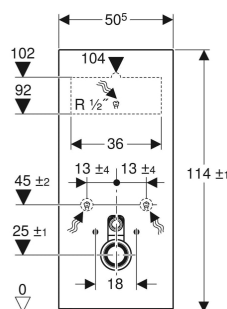

ANVENDELSER

- Til renoveringer, ombygninger og nybyggeri
- Til vægttilslutninger med udløbshøjde > 23 cm
- Til udskiftning af lavthængende synlige cisterner
- Til udskiftning af halvhøjthængende synlige cisterner
- Til udskiftning af væghængte toiletter med påsat synlig cisterne
- Til udskiftning af væghængte toiletter med skyllegarniture
- Til udskiftning af væghængte toiletter med indbygningscisterner med maksimal serviceåbning < 109 cm
- Til Geberit AquaClean komplette WC-systemer
- Til tilslutning af Geberit AquaClean douchesæder, med tilbehør
- Til montering på færdige gulve
- Til montering foran lette og massive vægge
- Til udligning af forskydning mellem WC-tilslutninger og vægafløb via trindelte feroler til væghængte WC'er

EGENSKABER

- Dobbeltskyl
- Udligning af byggetolerancer mulig
- Montagehøjde kan justeres til 7 cm, med tilbehør
- Fastgørelses højde WC-skål 35 ± 1 cm
- Cisterne kondensvandsisoleret

- Sidepaneler af børstet aluminium
- Selvstøttende
- Skyllemængde kan justeres
- Vandtilslutning bag midtpå
- Vandtilslutning på siden med tilbehør mulig
- Vandtilslutning fornedet

TEKNISKE DATA

Vandstrømstryk	0.1–10 bar
Vandtemperatur maks.	25 °C
Skyllemængde fabriksindstilling	6 / 3 l
Indstillingsområde for stor skyllemængde	4.5 / 6 l
Lille skyllemængde	3 l
Gennemstrømningsmængde ved 300 kPa / 3 bar	9.6 l/min
Minimumsvandstrømstryk	0.5 bar
Beregnet gennemstrømningsværdi	0.11 l/s

INDEHOLDT I LEVERINGEN

- Vandtilslutningssæt med 2 hjørneventiler 1/2"

- Skyllerørsforlænger 160 mm
- Gummimanchet af EPDM, ø 44/55 mm
- Ferole af PE-HD, ø 90 mm
- Klosetmuffe af PE-HD, ø 90/110 mm
- 2 gevindstænger M12
- Akustisk isolering
- Sokkeldæklade
- Fastgørelsesmateriale til let skillevæg
- Monteringsbeslag
- Fastgørelsesmateriale til montering foran indbygningscisterner

TILBEHØR

- Geberit sæt feroler til væghængt toilet, 3 cm forskudt
- Geberit sæt feroler til væghængt toilet, 7 cm forskudt
- Ombygningssæt til Geberit AquaClean douchesæder
- Vandtilslutningssæt på siden, til Geberit Monolith modul til WC
- Geberit sæt feroler til væghængt toilet, 5 cm forskudt
- Sæt fikseringsbolte af aluminium, til Geberit Monolith sidepaneler
- Geberit Monolith afstandsramme