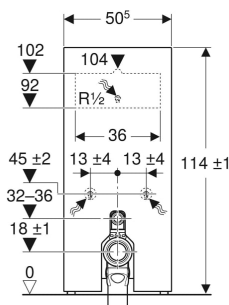

Eksempelbillede

ANVENDELSER

- Til afløb i gulv
- Til renoveringer, ombygninger og nybyggeri
- Til vægttilslutninger med en udløbshøjde på 18 cm
- Til udskiftning af gulvstående toiletter med indbygningscisterner med maksimal serviceåbning < 109 cm
- Til udskiftning af lavthængende synlige cisterner
- Til udskiftning af halvhøjthængende synlige cisterner
- Til udskiftning af gulvstående toiletter med påsat synlig cisterne
- Til tilslutning af Geberit AquaClean Tuma douchetoilet gulvstående
- Til tilslutning af Geberit AquaClean douchesæder, med tilbehør
- Til udskiftning af skylleventiler
- Til montering på færdige gulve
- Til montering foran lette og massive vægge

TEKNISKE DATA

Vandstrømstryk	0.1–10 bar
Vandtemperatur maks.	25 °C
Skyllemængde fabriksindstilling	6 / 3 l
Indstillingsområde for stor skyllemængde	4.5 / 6 l
Lille skyllemængde	3 l
Gennemstrømningsmængde ved 300 kPa / 3 bar	9.6 l/min
Minimumsvandstrømstryk	0.5 bar

Beregnet gennemstrømningsværdi

0.11 l/s

INDEHOLDT I LEVERINGEN

- Vandtilslutningssæt med 2 hjørneventiler 1/2"
- Skyllerørsforlænger 160 mm
- P-afløbsbøjning af PP, ø 90 mm
- Gummimanchet af EPDM, ø 44/55 mm
- Klosetmuffe af PE-HD, ø 90/110 mm
- Monteringsbeslag
- Sokkeldækplade
- Fastgørelsesmateriale til let skillevæg

Varenr.	VVS nr.	Førte / overflade	B cm	H cm	T cm
131.033.JK.5	617011223	Forside: lava / Glas Sidepaneler: sort / Aluminium børstet	50.5	114	10.6
131.033.JL.5	617011222	Forside: sandgrå / Glas Sidepaneler: Aluminium børstet	50.5	114	10.6
131.033.SI.5	617011200	Forside: hvid / Glas Sidepaneler: Aluminium børstet	50.5	114	10.6
131.033.SJ.6	617011221	Forside: sort / Glas Sidepaneler: sort / Aluminium børstet	50.5	114	10.6
131.033.CD.5 Ny	617011202	Forside: sort / Sandblæst glas Sidepaneler: sort / Aluminium børstet	50.5	114	10.6
131.033.TD.5 Ny	617011210	Forside: hvid / Sandblæst glas Sidepaneler: Aluminium børstet	50.5	114	10.6