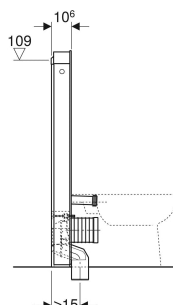

Eksempelbillede

ANVENDELSER

- Til afløb i gulv
- Til renoveringer, ombygninger og nybyggeri
- Til vægttilslutninger med en udløbshøjde på 18 cm
- Til udskiftning af gulvstående toiletter med indbygningscisterner med maksimal serviceåbning < 109 cm
- Til udskiftning af lavthængende synlige cisterner
- Til udskiftning af halvhøjthængende synlige cisterner
- Til udskiftning af gulvstående toiletter med påsat synlig cisterne
- Til tilslutning af Geberit AquaClean Tuma douchetoilet gulvstående
- Til tilslutning af Geberit AquaClean douchesæder, med tilbehør
- Til udskiftning af skylleventiler
- Til montering på færdige gulve
- Til montering foran lette og massive vægge

TEKNISKE DATA

Vandstrømstryk	0.1–10 bar
Vandtemperatur maks.	25 °C
Skyllemængde fabriksindstilling	6 / 3 l
Indstillingsområde for stor skyllemængde	4.5 / 6 l
Lille skyllemængde	3 l
Gennemstrømningsmængde ved 300 kPa / 3 bar	9.6 l/min
Minimumsvandstrømstryk	0.5 bar

Beregnet gennemstrømningsværdi

0.11 l/s

INDEHOLDT I LEVERINGEN

- Vandtilslutningssæt med 2 hjørneventiler 1/2"
- Skyllerørsforlænger 160 mm
- P-afløbsbøjning af PP, ø 90 mm
- Gummimanchet af EPDM, ø 44/55 mm
- Klosetmuffe af PE-HD, ø 90/110 mm
- Monteringsbeslag
- Sokkeldækplade
- Fastgørelsesmateriale til let skillevæg

Varenr.	VVS nr.	Førte / overflade	B cm	H cm	T cm
131.033.JK.5	617011223	Forside: lava / Glas Sidepaneler: sort / Aluminium børstet	50.5	114	10.6
131.033.JL.5	617011222	Forside: sandgrå / Glas Sidepaneler: Aluminium børstet	50.5	114	10.6
131.033.SI.5	617011200	Forside: hvid / Glas Sidepaneler: Aluminium børstet	50.5	114	10.6
131.033.SJ.6	617011221	Forside: sort / Glas Sidepaneler: sort / Aluminium børstet	50.5	114	10.6
131.033.CD.5 Ny	617011202	Forside: sort / Sandblæst glas Sidepaneler: sort / Aluminium børstet	50.5	114	10.6
131.033.TD.5 Ny	617011210	Forside: hvid / Sandblæst glas Sidepaneler: Aluminium børstet	50.5	114	10.6