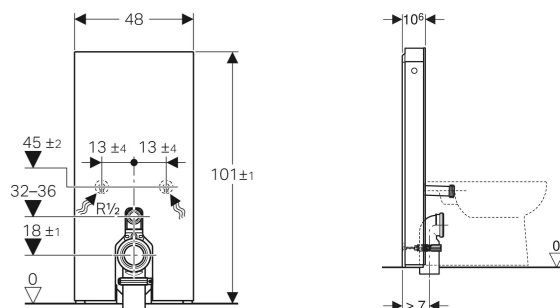

Geberit Monolith cisternemodul til gulvstående toilet, 101 cm, frontpaneler af glas

GEBERIT

Eksempelbillede

ANVENDELSER

- Til afløb i gulv
- Til renoveringer, ombygninger og nybyggeri
- Til vægttilslutninger med en udløbshøjde på 18 cm
- Til gulvstående toiletter med indløbshøjde til skyllevand 32–36 cm fra gulv iht. DIN EN 33
- Til udskiftning af lavthængende synlige cisterner
- Til udskiftning af gulvstående toiletter med påsat synlig cisterne
- Til tilslutning af Geberit AquaClean Tuma douchetoilet gulvstående
- Til tilslutning af Geberit AquaClean douchesæder, med tilbehør
- Til montering på færdige gulve
- Til montering foran lette og massive vægge

TEKNISKE DATA

Vandstrømstryk	0.1–10 bar
Vandtemperatur maks.	25 °C
Skylemængde fabriksindstilling	6 / 3 l
Indstillingsområde for stor skylemængde	4.5 / 6 l
Lille skylemængde	3 l

INDEHOLDT I LEVERINGEN

- Vandtilslutningssæt med 2 hjørneventiler 1/2"

- Skyllerørsforlænger 160 mm
- Gummimanchet af EPDM, ø 44/55 mm
- Ferole af PE-HD, ø 90 mm
- Afløbsbøjning 90° af PE-HD, ø 90 mm
- Klosetmuffe af PE-HD, ø 90/110 mm
- Sokkeldæklade
- Fastgørelsesmateriale til let skillevæg
- Monteringsbeslag

Varenr.	VVS nr.	Førte / overflade	B cm	H cm	T cm
131.001.JK.5	617010123	Forside: lava / Glas Sidepaneler: sort / Aluminium børstet	48	101	10.6
131.001.JL.5	617010122	Forside: sandgrå / Glas Sidepaneler: Aluminium børstet	48	101	10.6
131.001.SI.5	617010100	Forside: hvid / Glas Sidepaneler: Aluminium børstet	48	101	10.6
131.001.SJ.6	617010121	Forside: sort / Glas Sidepaneler: sort / Aluminium børstet	48	101	10.6
131.001.SL.5	617010120	Forside: mint / Glas Sidepaneler: Aluminium børstet	48	101	10.6
131.001.CD.5 Ny	617010102	Forside: sort / Sandblæst glas Sidepaneler: sort / Aluminium børstet	48	101	10.6
131.001.TD.5 Ny	617010110	Forside: hvid / Sandblæst glas Sidepaneler: Aluminium børstet	48	101	10.6