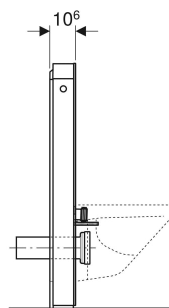

## ANVENDELSER

- Til renoveringer, ombygninger og nybyggeri
- Til vægttilslutninger med udløbshøjde > 23 cm
- Til udskiftning af lavthængende synlige cisterner
- Til udskiftning af væghængte toiletter med påsat synlig cisterne
- Til Geberit AquaClean komplette WC-systemer
- Til tilslutning af Geberit AquaClean douchesæder, med tilbehør
- Til montering på færdige gulve
- Til montering foran lette og massive vægge
- Til udligning af forskydning mellem WC-tilslutninger og vægafløb via trindelte feroler til væghængte WC'er

## EGENSKABER

- Dobbeltskyl
- Udligning af byggetolerancer mulig
- Montagehøjde kan justeres til 7 cm, med tilbehør
- Fastgørelsehøjde WC-skål  $35 \pm 1$  cm
- Cisterne kondensvandsisoleret

- Sidepaneler af børstet aluminium
- Selvstøttende
- Skyllemængde kan justeres
- Vandtilslutning fornedet
- Vandtilslutning på siden med tilbehør mulig

## INDEHOLDT I LEVERINGEN

- Vandtilslutningssæt med 2 hjørneventiler 1/2"
- Skyllerørsforlænger 160 mm
- Gummimanchet af EPDM,  $\varnothing$  44/55 mm

- Ferole af PE-HD,  $\varnothing$  90 mm
- Klosetmuffe af PE-HD,  $\varnothing$  90/110 mm
- 2 gevindstænger M12
- Akustisk isolering
- Sokkeldækplade
- Fastgørelsesmateriale til let skillevæg
- Monteringsbeslag

Varenr.	VVS nr.	Førte / overflade	B cm	H cm	T cm
<b>131.021.JK.5</b>	617010223	Forside: lava / Glas Sidepaneler: sort / Aluminium børstet	48	101	10.6
<b>131.021.JL.5</b>	617010222	Forside: sandgrå / Glas Sidepaneler: Aluminium børstet	48	101	10.6
<b>131.021.SI.5</b>	617010200	Forside: hvid / Glas Sidepaneler: Aluminium børstet	48	101	10.6
<b>131.021.SJ.6</b>	617010221	Forside: sort / Glas Sidepaneler: sort / Aluminium børstet	48	101	10.6
<b>131.021.SL.5</b>	617010220	Forside: mint / Glas Sidepaneler: Aluminium børstet	48	101	10.6
<b>131.021.CD.5</b> Ny	617010202	Forside: sort / Sandblæst glas Sidepaneler: sort / Aluminium børstet	48	101	10.6
<b>131.021.TD.5</b> Ny	617010210	Forside: hvid / Sandblæst glas Sidepaneler: Aluminium børstet	48	101	10.6