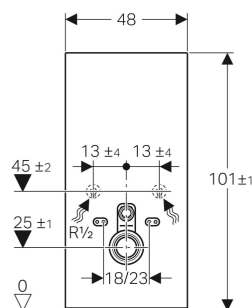

ANVENDELSER

- Til renoveringer, ombygninger og nybyggeri
- Til vægttilslutninger med udløbshøjde > 23 cm
- Til udskiftning af lavthængende synlige cisterner
- Til udskiftning af væghængte toiletter med påsat synlig cisterne
- Til Geberit AquaClean komplette WC-systemer
- Til tilslutning af Geberit AquaClean douchesæder, med tilbehør
- Til montering på færdige gulve
- Til montering foran lette og massive vægge
- Til udligning af forskydning mellem WC-tilslutninger og vægafløb via trindelte feroler til væghængte WC'er

EGENSKABER

- Dobbeltskyl
- Udligning af byggetolerancer mulig
- Montagehøjde kan justeres til 7 cm, med tilbehør
- Fastgørelsehøjde WC-skål 35 ± 1 cm
- Cisterne kondensvandsisoleret

- Sidepaneler af børstet aluminium
- Selvstøttende
- Skyllemængde kan justeres
- Vandtilslutning fornedet
- Vandtilslutning på siden med tilbehør mulig

TEKNISKE DATA

Vandstrømstryk	0.1–10 bar
Vandtemperatur maks.	25 °C
Skyllemængde fabriksindstilling	6 / 3 l
Indstillingsområde for stor skyllemængde	4.5 / 6 l
Lille skyllemængde	3 l

INDEHOLDT I LEVERINGEN

- Vandtilslutningssæt med 2 hjørneventiler 1/2"
- Skyllerørsforlænger 160 mm
- Gummimanchet af EPDM, $\varnothing$ 44/55 mm

- Ferole af PE-HD, $\varnothing$ 90 mm
- Klosetmuffe af PE-HD, $\varnothing$ 90/110 mm
- 2 gevindstænger M12
- Akustisk isolering
- Sokkeldækplade
- Fastgørelsesmateriale til let skillevæg
- Monteringsbeslag

TILBEHØR

- Geberit sæt feroler til væghængt toilet, 3 cm forskudt
- Geberit sæt feroler til væghængt toilet, 7 cm forskudt
- Ombygningssæt til Geberit AquaClean douchesæder
- Vandtilslutningssæt på siden, til Geberit Monolith modul til WC
- Geberit sæt feroler til væghængt toilet, 5 cm forskudt
- Sæt fikseringsbolte af aluminium, til Geberit Monolith sidepaneler
- Geberit Monolith afstandsramme