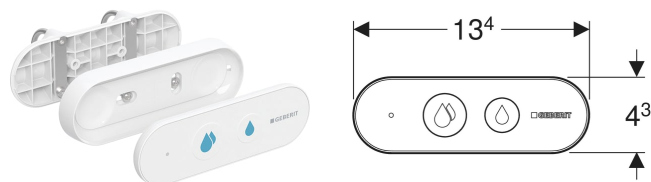

Geberit fjernbetjent skyllestyring til dobbeltskyl, Bluetooth®

ANVENDELSER

- Til montering på nedfældelige armstøtter med vangediameter 29–34 mm
- Til vægmontage
- Til Geberit WC-skyllstyringer elektroniske, til fjernstyrede knapper (fra fremstillingsår 2026)
- Til Geberit WC-skyllstyringer elektroniske, til Bluetooth®-fjernudløsning
- Til Geberit WC-skyllstyringer elektroniske, med Sigma10 betjeningsplade (fra fremstillingsår 2025)

- Til Geberit WC-skyllstyringer elektroniske, med Sigma80 betjeningsplade (fra fremstillingsår 2026)

EGENSKABER

- Dobbeltskyl kan udløses
- Batteridrevet
- Monterings- og servicevenlig

TEKNISKE DATA

Driftsspænding	3 V DC
Betjeningskraft (N) maks.	4 N

Frekvens	2400 MHz
Rækkevidde	10 m

INDEHOLDT I LEVERINGEN

- Lithium-batteri type CR2032
- Fastgørelsesmateriale til montering på nedfældelig armstøtte
- Fastgørelsesmateriale til vægmontage

INFO

- Kun kompatibel med Geberit WC-skyllstyring i henhold til kompatibilitetslisten