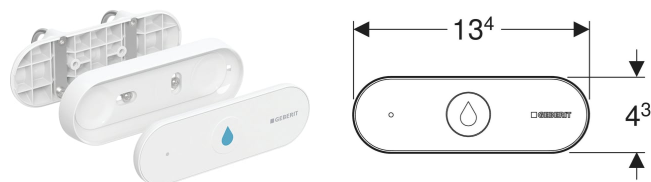

# Geberit fjernbetjent skyllestyring til enkeltskyl, Bluetooth®

## ANVENDELSER

- Til montering på nedfældelige armstøtter med vangediameter 29–34 mm
- Til vægmontage
- Til Geberit WC-skyllestyringer elektroniske, til fjernstyrede knapper (fra fremstillingsår 2026)
- Til Geberit WC-skyllestyringer elektroniske, til Bluetooth®-fjernudløsning
- Til Geberit WC-skyllestyringer elektroniske, med Sigma10 betjeningsplade (fra fremstillingsår 2025)

- Til Geberit WC-skyllestyringer elektroniske, med Sigma80 betjeningsplade (fra fremstillingsår 2026)