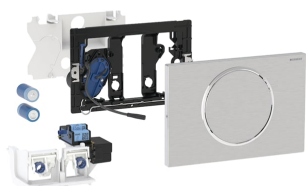

Geberit WC-skyllstyring elektronisk, batteridrift, til Sigma indbygningscisterne 12 cm, med Sigma10 betjeningsplade, rund, til nedfældelig armstøtte, til Bluetooth®-fjernudløsning

Eksempelbillede

ANVENDELSER

- Til manuel fjernbetjent skyllstyring af Sigma indbygningscisterne 12 cm via nedfældelige armstøtter med Bluetooth®-fjernudløsning
- Til manuel fjernbetjent skyllstyring af Sigma indbygningscisterne 12 cm via Geberit Bluetooth®-fjernudløsning
- Til aktivering af et enkeltskyl via Sigma10 betjeningsplade
- Til aktivering af enkelt- eller dobbeltskyl via Bluetooth®-fjernudløsning
- Til tungt og let byggeri (mur)
- Egnet til barrier-free konstruktion
- Til Sigma indbygningscisterne 12 cm
- Ikke egnet til anvendelse med Geberit indsats til WC-stick

- Batterier i lukket batterirum i cisternen
- Med stikforbindelse, der ikke kan forveksles
- Intervalskyl forindstillet
- Intervalskyl indstilleligt
- Indstillinger af enheden og betjening med mobil enhed via integreret Bluetooth®-interface
- Kompatibel med Geberit Control appen
- Trådløs netforbindelse mulig med Geberit Gateway via Bluetooth®
- Kompatibel med Geberit Connect
- Løfteanordning støjsvag
- Elektrisk løfteanordning selvkalibrerende
- Betjeningsplade kan låses med skruer

INDEHOLDT I LEVERINGEN

- Sigma10 betjeningsplade
- Montageramme
- Beskyttelsesplade
- Trykstang
- Konsol med servomotor og løfteanordning, præmonteret
- Styringselektronik med Bluetooth®-modtager
- 2 alkaliske batterier LR20, hvert 1,5 V
- Monteringsbeslag