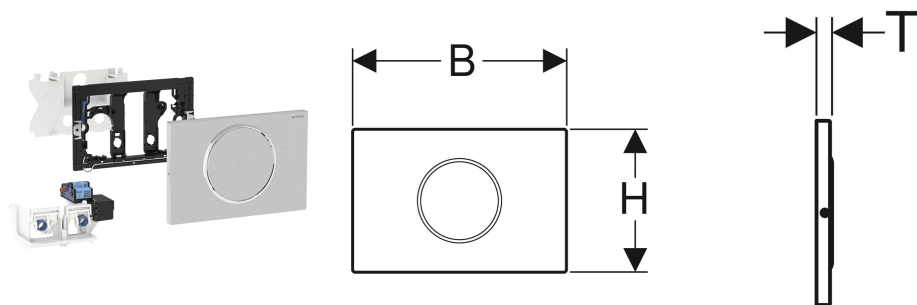

# Geberit WC-skyllstyring elektronisk, netdrift, til Sigma indbygningscisterne 12 cm, med Sigma10 betjeningsplade, rund, til nedfældelig armstøtte, til Bluetooth®-fjernudløsning

Eksempelbillede

## ANVENDELSER

- Til manuel fjernbetjent skyllstyring af Sigma indbygningscisterne 12 cm via nedfældelige armstøtter med Bluetooth®-fjernudløsning
- Til manuel fjernbetjent skyllstyring af Sigma indbygningscisterne 12 cm via Geberit Bluetooth®-fjernudløsning
- Til aktivering af et enkeltskyl via Sigma10 betjeningsplade
- Til aktivering af enkelt- eller dobbeltskyl via Bluetooth®-fjernudløsning
- Til tungt og let byggeri (mur)
- Egnet til barrier-free konstruktion
- Til Sigma indbygningscisterne 12 cm
- Ikke egnet til anvendelse med Geberit indsats til WC-stick

## EGENSKABER

- Skyllstyring via nedfældelig armstøtte, trådløs, med Bluetooth®-fjernudløsning
- Skyllstyring via Geberit Bluetooth®-fjernudløsning, trådløs
- Dobbeltskyl kan udløses via Bluetooth®-fjernudløsning
- Enkeltskyl kan udløses via betjeningsplade
- Strømforsyning via ekstern netdel
- Ændring af netspænding til lavspænding 12 V DC
- Drift med lavspænding, ingen netspænding i cisterne

- Med stikforbindelse, der ikke kan forveksles
- Intervalskyl forindstillet
- Intervalskyl indstilleligt
- Indstillinger af enheden og betjening med mobil enhed via integreret Bluetooth®-interface
- Kompatibel med Geberit Control appen
- Trådforbundet netforbindelse mulig med Geberit Gateway via GEBUS-konverter
- Trådløs netforbindelse mulig med Geberit Gateway via Bluetooth®
- Kompatibel med Geberit Connect
- Løfteanordning støjsvag
- Elektrisk løfteanordning selvkalibrerende
- Betjeningsplade kan låses med skruer