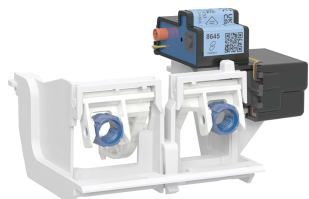

Geberit WC-skyllestyring elektronisk, netdrift, til Sigma indbygningcisterne 12 cm, til Bluetooth®-fjernudløsning

ANVENDELSER

- Til manuel fjernbetjent skyllestyring af Sigma indbygningcisterne 12 cm via nedfældelige armstøtter med Bluetooth®-fjernudløsning
- Til manuel fjernbetjent skyllestyring af Sigma indbygningcisterne 12 cm via Geberit Bluetooth®-fjernudløsning
- Til aktivering af enkelt- eller dobbeltskyl
- Til tungt og let byggeri (mur)
- Egnet til barrier-free konstruktion
- Til Sigma indbygningcisterne 12 cm
- Ikke egnet til anvendelse med Geberit indsats til WC-stick

EGENSKABER

- Skyllestyring via nedfældelig armstøtte, trådløs, med Bluetooth®-fjernudløsning
- Skyllestyring via Geberit Bluetooth®-fjernudløsning, trådløs
- Dobbeltskyl kan udløses via Bluetooth®-fjernudløsning
- Enkelt- eller dobbeltskyl kan udløses via betjeningsplade
- Kan kombineres med Sigma01 op til Sigma70 betjeningsplader eller Geberit frontplader
- Strømforsyning via ekstern netdel
- Ændring af netspænding til lavspænding 12 V DC
- Drift med lavspænding, ingen netspænding i cisterne

- Med stikforbindelse, der ikke kan forveksles
- Intervalskyl forindstillet
- Intervalskyl indstilleligt
- Indstillinger af enheden og betjening med mobil enhed via integreret Bluetooth®-interface
- Kompatibel med Geberit Control appen
- Trådforbundet netforbindelse mulig med Geberit Gateway via GEBUS-konverter
- Trådløs netforbindelse mulig med Geberit Gateway via Bluetooth®
- Kompatibel med Geberit Connect
- Løfteanordning støjsvag
- Elektrisk løfteanordning selvkalibrerende