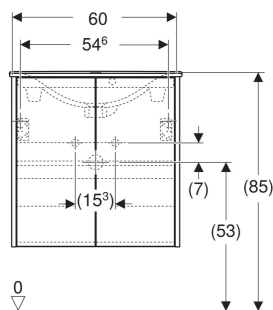

Ifö Sense Modern sæt håndvask til montering på underskab med underskab, smal kant, to låger, kompakt

Eksempelbillede

EGENSKABER

- Træ fra bæredygtigt skovbrug med certificeret oprindelse
- Vægghængt
- Kompakt
- Med to låger
- Åbning med push-open funktion
- Låge med dæmpningsmekanisme
- Med en flytbar hylde

- Silkematte overflader med anti-fingerprint-belægning
- Fugtbestandig
- Leveres fabriksmonteret

TEKNISKE DATA

Materiale	Porcelæn/højkomprimeret trelags-spånplade
-----------	---

INDEHOLDT I LEVERINGEN

- Håndvask til montering på underskab
- Underskab til håndvask til montering på underskab
- Pungvandlås, rumsparemodel, ø 32 mm
- Monteringsbeslag

TILBEHØR

- Ifö Sense Art ben sæt

Varenr.	VVS nr.	Farve / overflade	Hanetøj	Overløb	B cm	H cm	T cm
504.110.00.1 Ny	780048230	Håndvask: hvid Korpus, Forside: hvid / lakeret silkemat	Midtpå	synlig, symmetrisk	61.5	61.8	37.5
504.110.JK.1 Ny	780048233	Håndvask: hvid Korpus, Forside: lava / lakeret silkemat	Midtpå	synlig, symmetrisk	61.5	61.8	37.5

Varenr.	VVS nr.	Farge / overflate	Hånehul	Overløb	B cm	H cm	T cm
504.110.DB.1 Ny	780048232	Håndvask: hvid Korpus, Forside: sandgrå / lakeret silkemat	Midtpå	synlig, symmetrisk	61.5	61.8	37.5
504.110.PS.1 Ny	780048235	Håndvask: hvid Korpus, Forside: eg natur / Melamin træstruktur	Midtpå	synlig, symmetrisk	61.5	61.8	37.5