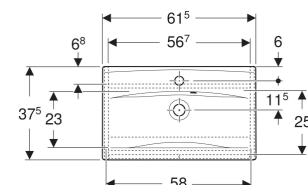

Ifö Sense Modern sæt håndvask til montering på underskab med underskab, smal kant, to låger, kompakt

Eksempelbillede

EGENSKABER

- Træ fra bæredygtigt skovbrug med certificeret oprindelse
- Vægghængt
- Kompakt
- Med to låger
- Åbning med push-open funktion
- Låge med dæmpningsmekanisme
- Med en flytbar hylde

- Silkematte overflader med anti-fingerprint-belægning
- Fugtbestandig
- Leveres fabriksmonteret

TEKNISKE DATA

Materiale	Porcelæn/højkomprimeret trelags-spånplade
-----------	---

INDEHOLDT I LEVERINGEN

- Håndvask til montering på underskab
- Underskab til håndvask til montering på underskab
- Pungvandlås, rumsparemodel, ø 32 mm
- Monteringsbeslag

TILBEHØR

- Ifö Sense Art ben sæt

Varenr.	VVS nr.	Farve / overflade	Hanetøj	Overløb	B cm	H cm	T cm
504.110.00.1 Ny	780048230	Håndvask: hvid Korpus, Forside: hvid / lakeret silkemat	Midtpå	synlig, symmetrisk	61.5	61.8	37.5
504.110.JK.1 Ny	780048233	Håndvask: hvid Korpus, Forside: lava / lakeret silkemat	Midtpå	synlig, symmetrisk	61.5	61.8	37.5

Varenr.	VVS nr.	Farge / overflate	Hånehul	Overløb	B cm	H cm	T cm
504.110.DB.1 Ny	780048232	Håndvask: hvid Korpus, Forside: sandgrå / lakeret silkemat	Midtpå	synlig, symmetrisk	61.5	61.8	37.5
504.110.PS.1 Ny	780048235	Håndvask: hvid Korpus, Forside: eg natur / Melamin træstruktur	Midtpå	synlig, symmetrisk	61.5	61.8	37.5