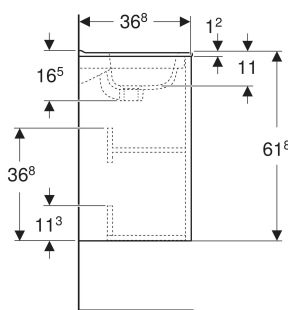

Ifö Sense Modern sæt håndvask til montering på underskab med underskab, smal kant, to låger, kompakt

Eksempelbillede

EGENSKABER

- Træ fra bæredygtigt skovbrug med certificeret oprindelse
- Vægghængt
- Kompakt
- Med to låger
- Åbning med push-open funktion
- Låge med dæmpningsmekanisme
- Med en flytbar hylde

- Silkematte overflader med anti-fingerprint-belægning
- Fugtbestandig
- Leveres fabriksmonteret

TEKNISKE DATA

Materiale	Porcelæn/højkomprimeret trelags-spånplade
-----------	---

INDEHOLDT I LEVERINGEN

- Håndvask til montering på underskab
- Underskab til håndvask til montering på underskab
- Pungvandlås, rumsparemodel, ø 32 mm
- Monteringsbeslag

TILBEHØR

- Ifö Sense Art ben sæt

Varenr.	VVS nr.	Farve / overflade	Hanetøj	Overløb	B cm	H cm	T cm
504.110.00.1 Ny	780048230	Håndvask: hvid Korpus, Forside: hvid / lakeret silkemat	Midtpå	synlig, symmetrisk	61.5	61.8	37.5
504.110.JK.1 Ny	780048233	Håndvask: hvid Korpus, Forside: lava / lakeret silkemat	Midtpå	synlig, symmetrisk	61.5	61.8	37.5

Varenr.	VVS nr.	Farge / overflate	Hånehul	Overløb	B cm	H cm	T cm
504.110.DB.1 Ny	780048232	Håndvask: hvid Korpus, Forside: sandgrå / lakeret silkemat	Midtpå	synlig, symmetrisk	61.5	61.8	37.5
504.110.PS.1 Ny	780048235	Håndvask: hvid Korpus, Forside: eg natur / Melamin træstruktur	Midtpå	synlig, symmetrisk	61.5	61.8	37.5