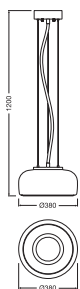

PRODUKTDATABLAD

Decor Glow Pendant 32W 830 Click Select Amber

Decor Glow Pendant | Dekorativ lampe med integreret LED-kabel

Anvendelsesområder

- Indendørs anvendelse
- Korridorer, indgangsområder, trappeopgange, stuer, soveværelser, køldre

TEKNISKE DATA

ELEKTRISKE DATA

Nominal wattforbrug	32,00 W
Nominal spænding	220...240 V
Forsynings frekvens	50...60 Hz
Nominal strømstyrke	140 mA
Startstrøm	5.23 A
Startstrømtid T sub h50 / sub	32 µs
Maks. armaturantal pr. gruppeafbry B16 A	91
Maks. antal lysarmaturer pr. miniatureafbryder C10	57
Maks. antal lysarmaturer pr. miniatureafbryder C16	91
Cos Phi (effektfaktor)	> 0,90
Beskyttelsesklasse	II
Drifttilstand	Mains voltage

Fotometriske data

Lumen	2800 lm
Total lysstrøm på omsluttende produkter	4100
Belysningseffektivitet	88 lm/W
Farvetemperatur	3000 K
Farvetemperaturer	Varm hvid
Farvegengivelsesindex	> 80
Standard afvigelse af farvetemperaturen	< 6 sdc _m
Flimmerværdi (Pst LM)	<1
Måleværdi for stroboskopiske effekter (SVM)	<0.4
Fotobiologisk sikkerhedsgruppe i EN62778	RG0
Udstrålingsvinkel	120 °

DIMENSIONER & VÆGT

Diameter	380,00 mm
Højde	1200,00 mm
Produktvægt	3100,00 g

DECOR GLOW
PEND30.5W830CLICKSEL AMB

MATERIALER & FARVER

Produktfarve	Gold Amber
Armaturhus farve	Gold Amber
Materiale	Stål glas
Afdækningsmateriale	Polycarbonat (PC) Silikone
Glødetrådstest, jævnfør IEC 60695-2-12	650 °C
Kviksølvindhold	0.0 mg