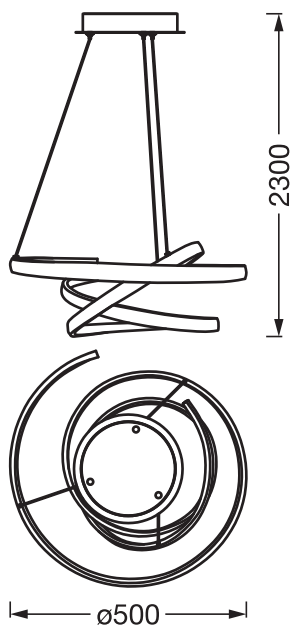

## DIMENSIONER &amp; VÆGT

|             |            |
|-------------|------------|
| Diameter    | 500 mm     |
| Højde       | 2300,00 mm |
| Produktvægt | 1540,00 g  |

DECOR NODY PEND 50W TW DIM  
RC WT