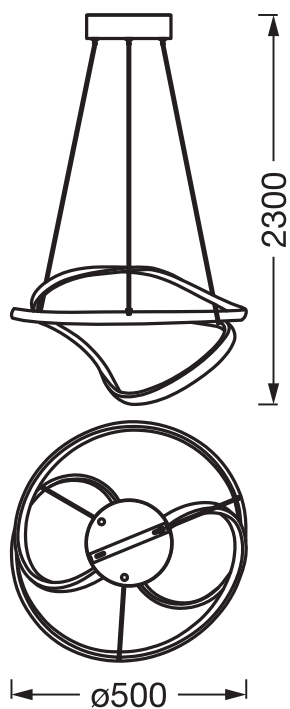

PRODUKTDATABLAD

Decor Elipsy Pendant 40W Tunable White DIM Remote White

Decor Elipsy Pendant | LED-armatur med elliptisk profil

Anvendelsesområder

- Indendørs
- Stuen, spisestuen, soveværelset mm.

Produktfordele

Fotometriske data

Lumen	3100 lm
Total lysstrøm på omsluttende produkter	4700 lm
Belysningseffektivitet	80 lm/W
Farvetemperatur	2700...6000 K
Reference kontrolstyring af indeholdt lyskilde (Kelvin)	2700 K
Farvetemperaturer	Tunable White
Farvegengivelsesindex	> 80
Standard afvigelse af farvetemperaturen	6 sdc _m
Flimmerværdi (Pst LM)	<1
Måleværdi for stroboskopiske effekter (SVM)	<0.4
Fotobiologisk sikkerhedsgruppe i EN62778	RG1
Udstrålingsvinkel	330 °

DIMENSIONER & VÆGT

Diameter	500,00 mm
Højde	2300,00 mm
Produktvægt	1340,00 g

DECOR ELIPSY PEND 40W TW
DIM RC WT

MATERIALER & FARVER

Produktfarve	Hvid
Armaturhus farve	Hvid
Materiale	Aluminum Steel
Glødetrådstest, jævnfør IEC 60695-2-12	650 °C
Kviksølvindhold	0.0 mg