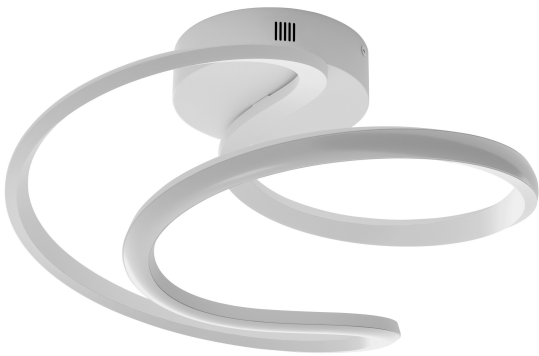

## Decor Elipsy Ceiling 400mm 32W Tunable White DIM Remote White

Decor Elipsy Ceiling | LED-armatur med elliptisk profil