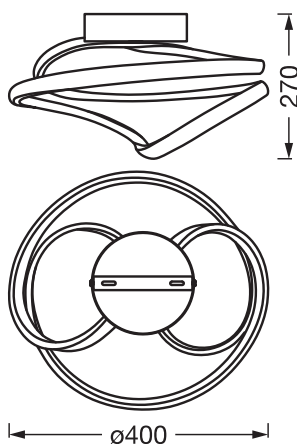

## DIMENSIONER &amp; VÆGT

Diameter	400,00 mm
Højde	270,00 mm
Produktvægt	1210,00 g

DECOR ELIPSY 400MM 32W TW  
DIM RC WT