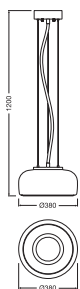

PRODUKTDATABLAD

Decor Glow Pendant 32W 830 Click Select Dark Grey

Decor Glow Pendant | Dekorativ lampe med integreret LED-kabel

Anvendelsesområder

- Indendørs anvendelse
- Korridorer, indgangsområder, trappeopgange, stuer, soveværelser, køldre

TEKNISKE DATA

ELEKTRISKE DATA

Nominal wattforbrug	32,00 W
Nominal spænding	220...240 V
Forsynings frekvens	50...60 Hz
Nominal strømstyrke	140 mA
Startstrøm	5.23 A
Startstrømtid T sub h50 / sub	32 µs
Maks. armaturantal pr. gruppeafbry B16 A	91
Maks. antal lysarmaturer pr. miniatureafbryder C10	57
Maks. antal lysarmaturer pr. miniatureafbryder C16	91
Cos Phi (effektfaktor)	> 0,90
Beskyttelsesklasse	II
Drifttilstand	Mains voltage

Fotometriske data

Lumen	2500 lm
Total lysstrøm på omsluttende produkter	4100
Belysningseffektivitet	78 lm/W
Farvetemperatur	3000 K
Farvetemperaturer	Varm hvid
Farvegengivelsesindex	> 80
Standard afvigelse af farvetemperaturen	< 6 sdc _m
Flimmerværdi (Pst LM)	<1
Måleværdi for stroboskopiske effekter (SVM)	<0.4
Fotobiologisk sikkerhedsgruppe i EN62778	RG0
Udstrålingsvinkel	120 °

DIMENSIONER & VÆGT

Diameter	380,00 mm
Højde	1200,00 mm
Produktvægt	3100,00 g

DECOR GLOW
PEND30.5W830CLICKSEL AMB

MATERIALER & FARVER

Produktfarve	Black dark grey
Armaturhus farve	Black dark grey
Materiale	Stål glas
Afdækningsmateriale	Polycarbonat (PC) Silikone
Glødetrådtest, jævnfør IEC 60695-2-12	650 °C
Kviksølvindhold	0.0 mg