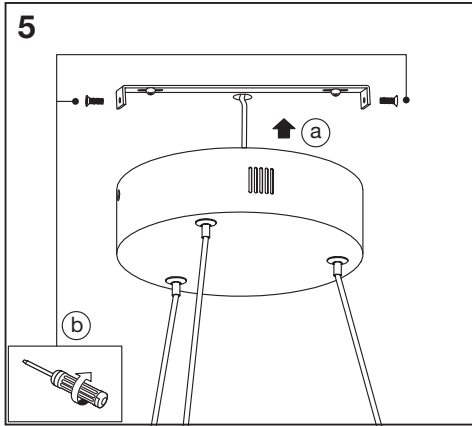

DECOR NODY PENDANT

| | EAN | W | lm light source | lm output | K | IP | °(°C) | V~ | mA | Hz | DF | ▽ (°) |  |
|-------------------------------------|---------------|----|-----------------------|----------------|-----------|----|-----------|---------|-----|-------|------|----------|---|
| DECOR NODY PEND 50W TW DIM RC WT | 4099854659140 | 50 | 5400 @4000K | 3500 @4000K | 2700-6000 | 20 | -20...+40 | 220-240 | 225 | 50/60 | >0.9 | 330 | 12500 |