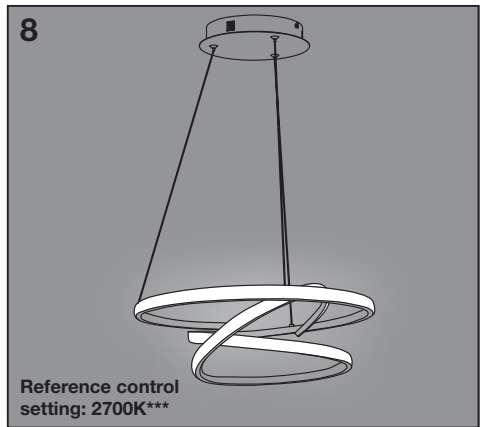

DECOR NODY PENDANT

| | EAN | W | lm light source | lm output | K | IP | °(°C) | V~ | mA | Hz | DF | ▽ (°) |  |
|-------------------------------------|---------------|----|-----------------------|----------------|-----------|----|-----------|---------|-----|-------|------|----------|---|
| DECOR NODY PEND 50W TW DIM RC WT | 4099854659140 | 50 | 5400 @4000K | 3500 @4000K | 2700-6000 | 20 | -20...+40 | 220-240 | 225 | 50/60 | >0.9 | 330 | 12500 |