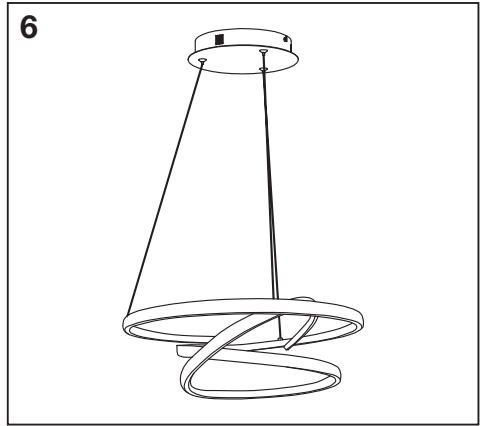

DECOR NODY PENDANT

| | EAN | W | lm light source | lm output | K | IP | °(°C) | V~ | mA | Hz | DF | ▽ (°) |  |
|-------------------------------------|---------------|----|-----------------------|----------------|-----------|----|-----------|---------|-----|-------|------|----------|---|
| DECOR NODY PEND 50W TW DIM RC WT | 4099854659140 | 50 | 5400 @4000K | 3500 @4000K | 2700-6000 | 20 | -20...+40 | 220-240 | 225 | 50/60 | >0.9 | 330 | 12500 |