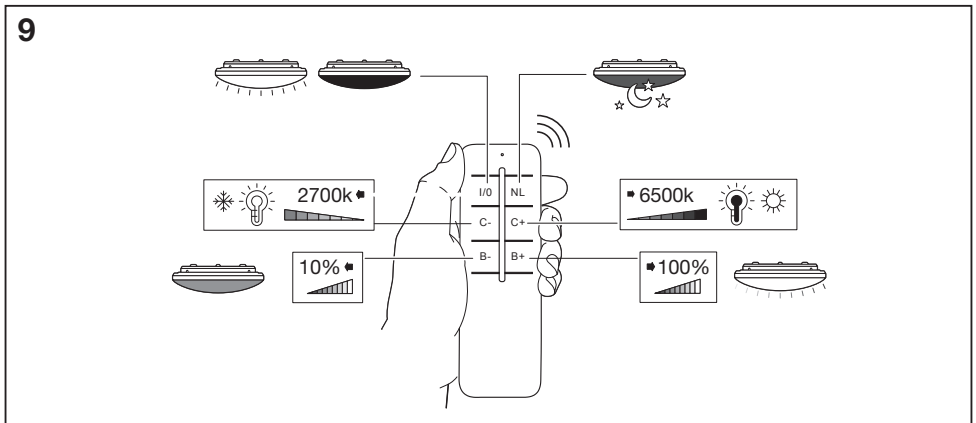

DECOR NODY PENDANT

| | EAN | W | lm light source | lm output | K | IP | °(°C) | V~ | mA | Hz | DF | ▽ (°) |  |
|-------------------------------------|---------------|----|-----------------------|----------------|-----------|----|-----------|---------|-----|-------|------|----------|---|
| DECOR NODY PEND 50W TW DIM RC WT | 4099854659140 | 50 | 5400 @4000K | 3500 @4000K | 2700-6000 | 20 | -20...+40 | 220-240 | 225 | 50/60 | >0.9 | 330 | 12500 |