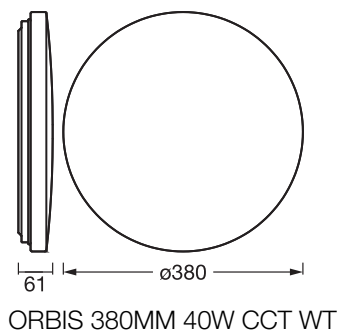

Produktegenskaber

- Farvetemperaturskyder (CTS): 2700 K, 4000 K, 6500 K

TEKNISKE DATA

ELEKTRISKE DATA

Nominal wattforbrug	40,00 W
Nominal spænding	220...240 V
Forsynings frekvens	50/60 Hz
Nominal strømstyrke	200,000 mA
Startstrøm	7 A
Startstrømtid T sub h50 / sub	100 µs
Maks. armaturantal pr. gruppeafbry B16 A	64
Maks. antal lysarmaturer pr. miniatureafbryder C10	32
Maks. antal lysarmaturer pr. miniatureafbryder C16	50
Cos Phi (effektfaktor)	> 0,9
Total harmonisk forvrængning	< 20 %
Beskyttelsesklasse	II
Drifttilstand	Mains voltage

Fotometriske data

Lumen	3200 lm
Total lysstrøm på omsluttende produkter	4700 lm
Belysningseffektivitet	80 lm/W
Farvetemperatur	2700 K / 4000 K / 6500 K
Reference kontrolstyring af indeholdt lyskilde (Kelvin)	2700 K
Farvetemperaturer	Varm hvid / Koldt hvidt / Koldt dagslys
Farvegengivelsesindex	> 80
Standard afvigelse af farvetemperaturen	6 sdcn
Flimmerværdi (Pst LM)	<1
Måleværdi for stroboskopiske effekter (SVM)	<0.4
Fotobiologisk sikkerhedsgruppe i EN62778	RG1
Udstrålingsvinkel	120 °

DIMENSIONER & VÆGT

Diameter	380,00 mm
Højde	61,00 mm
Produktvægt	630,00 g

MATERIALER & FARVER

Produktfarve	Hvid
Armaturhus farve	Hvid
Materiale	STÅL AKRYL
Glødetrådstest, jævnfør IEC 60695-2-12	650 °C
Kviksølvindhold	0.0 mg