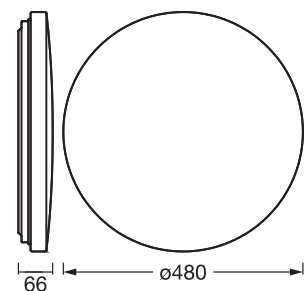

Produktegenskaber

- Farvetemperaturskyder (CTS): 2700 K, 4000 K, 6500 K

TEKNISKE DATA

ELEKTRISKE DATA

Nominal wattforbrug	50,00 W
Nominal spænding	220...240 V
Forsynings frekvens	50/60 Hz
Nominal strømstyrke	225,000 mA
Startstrøm	8 A
Startstrømtid T sub h50 / sub	100 µs
Maks. armaturantal pr. gruppeafbry B16 A	48
Maks. antal lysarmaturer pr. miniatureafbryder C10	27
Maks. antal lysarmaturer pr. miniatureafbryder C16	44
Cos Phi (effektfaktor)	> 0,9
Total harmonisk forvrængning	< 20 %
Beskyttelsesklasse	II
Drifttilstand	Mains voltage

DIMENSIONER & VÆGT

Diameter	480,00 mm
Højde	66,00 mm
Produktvægt	920,00 g

ORBIS 480MM 50W CCT WT

MATERIALER & FARVER

Produktfarve	Hvid
Armaturhus farve	Hvid
Materiale	STÅL AKRYL
Glødetrådstest, jævnfør IEC 60695-2-12	650 °C
Kviksølvindhold	0.0 mg