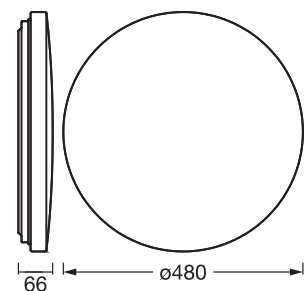

## DIMENSIONER &amp; VÆGT

Diameter	480,00 mm
Højde	66,00 mm
Produktvægt	920,00 g

ORBIS 480MM 50W CCT WT