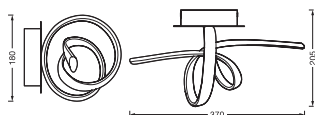

## DIMENSIONER &amp; VÆGT

Længde	370,00 mm
Bredde	205,00 mm
Højde	180,00 mm
Produktvægt	580,00 g

DECOR NODY WALL 12W CCT WT