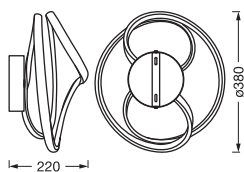

DIMENSIONER & VÆGT

Diameter	380 mm
Højde	220,00 mm
Produktvægt	870,00 g

DECOR ELIPSY WALL 23W CCT
WT

MATERIALER & FARVER

Produktfarve	Hvid
Armaturhus farve	Hvid
Materiale	Aluminum Steel
Glødetrådstest, jævnfør IEC 60695-2-12	650 °C
Kviksølvindhold	0.0 mg