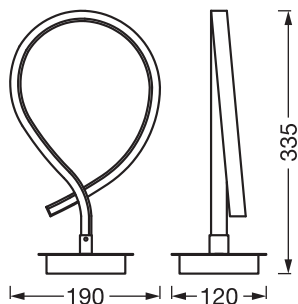

PRODUKTDATABLAD

Decor Nody Table 12W 840 White

Decor Nody Table | LED luminaire with curved profile

Anvendelsesområder

- Indendørs
- Stuen, spisestuen, soveværelset mm.

Produktfordele

- Inline-switch på kablet

Produktegenskaber

- Farvetemperatur: 4.000K

TEKNISKE DATA

ELEKTRISKE DATA

Nominal wattforbrug	12,00 W
Nominal spænding	220...240 V
Forsynings frekvens	50/60 Hz
Nominal strømstyrke	95,000 mA
Startstrøm	4 A
Startstrømtid T sub h50 / sub	100 µs
Maks. armaturantal pr. gruppeafbryder B16 A	114
Maks. antal lysarmaturer pr. miniatureafbryder C10	66
Maks. antal lysarmaturer pr. miniatureafbryder C16	106
Cos Phi (effektfaktor)	> 0,5
Total harmonisk forvrængning	< 120 %
Beskyttelsesklasse	II
Drifttilstand	Mains voltage

Fotometriske data

Lumen	700 lm
Total lysstrøm på omsluttende produkter	1050 lm
Belysningseffektivitet	62 lm/W
Farvetemperatur	4000 K
Farvetemperaturer	Koldt hvidt
Farvegengivelsesindex	80
Standard afvigelse af farvetemperaturen	6 sdc
Flimmerværdi (Pst LM)	<1
Måleværdi for stroboskopiske effekter (SVM)	<0.4
Fotobiologisk sikkerhedsgruppe i EN62778	RG1
Udstrålingsvinkel	300 °

DIMENSIONER & VÆGT

Længde	190,00 mm
Bredde	120,00 mm
Højde	335,00 mm
Produktvægt	570,00 g
Kabellængde	1500 mm

DECOR NODY2 TABLE 12W 840
WT

MATERIALER & FARVER

Produktfarve	Hvid
Armaturhus farve	Hvid
Materiale	Aluminum Steel
Glødetrådstest, jævnfør IEC 60695-2-12	650 °C
Kviksølvindhold	0.0 mg