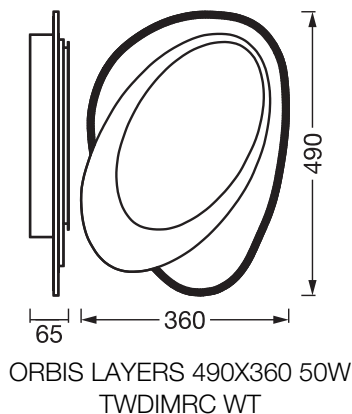

DIMENSIONER & VÆGT

Længde	490,00 mm
Bredde	360,00 mm
Højde	65,00 mm
Produktvægt	3770,00 g

MATERIALER & FARVER

Produktfarve	Hvid
Armaturhus farve	Hvid
Materiale	Stål
Afdækningsmateriale	Polystyrene (PS)
Glødetrådtest, jævnfør IEC 60695-2-12	650 °C
Kviksølvindhold	0.0 mg