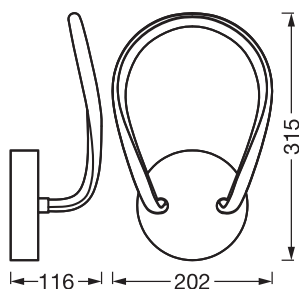

PRODUKTDATABLAD

Decor Nody Wall 9W CCT White

Decor Nody Wall | LED luminaire with curved profile

Anvendelsesområder

- Indendørs
- Stuen, spisestuen, soveværelset mm.

Produktfordele

- Justering af farvetemperatur til forskellige applikationsbehov

Produktegenskaber

- Color temperature slider (CTS): 2700 K, 4000 K, 6000 K

TEKNISKE DATA

ELEKTRISKE DATA

Nominal wattforbrug	9,00 W
Nominal spænding	220...240 V
Forsynings frekvens	50/60 Hz
Nominal strømstyrke	80,000 mA
Startstrøm	3 A
Startstrømtid T sub h50 / sub	100 µs
Maks. armaturantal pr. gruppeafbry B16 A	133
Maks. antal lysarmaturer pr. miniatureafbryder C10	76
Maks. antal lysarmaturer pr. miniatureafbryder C16	123
Cos Phi (effektfaktor)	> 0,9
Total harmonisk forvrængning	< 120 %
Beskyttelsesklasse	II
Drifttilstand	Mains voltage

DIMENSIONER & VÆGT

Længde	202,00 mm
Bredde	116,00 mm
Højde	315,00 mm
Produktvægt	470,00 g

DECOR NODY WALL 9W CCT WT

MATERIALER & FARVER

Produktfarve	Hvid
Armaturhus farve	Hvid
Materiale	Aluminum Steel
Glødetrådstest, jævnfør IEC 60695-2-12	650 °C
Kviksølvindhold	0.0 mg

ANVENDELSE & MONTERING

Omgivelsestemperatur	-20...+40 °C
Temperatur ved opbevaring	-20...+80 °C
Type forbindelse	Terminal, 2-polet (L, N)
Beskyttelsestype	IP20
Beskyttelsesklasse IK (stødsikker) [PIM]	IK03
Dæmpbar	Nej
Monteringstype	Overflade
Monteringssted	Væg
Med lyskilde	Ja
Udsiftelig lyskilde	Nej