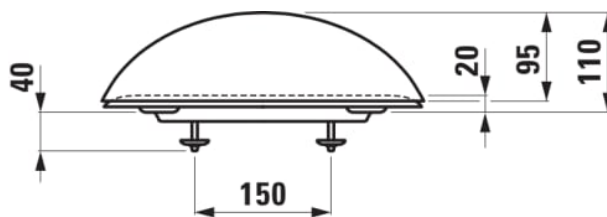

ILBAGNOALESSI

Bowl washbasin L/R, incl. ceramic drain valve

DIMENSJONER

Lengde	485 mm
Bredde	350 mm
Høyde	110 mm

FARGE OG FINISH

■	188 Caffè matt
---	----------------

TILVALG

000 - standard valg

Egnet for : WC

Hurtigutløser

Soft close-system

Form : Rund

LengthBetweenHoles : 150

Hengselmateriale : Plast

Nettvekt (kg) : 3,1

TEKNISKE TEGNINGER