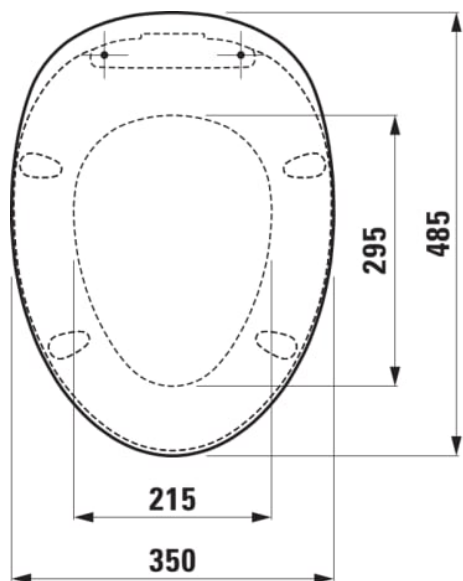

ILBAGNOALESSI

Bowl washbasin L/R, incl. ceramic drain valve

DIMENSJONER

Lengde	485 mm
Bredde	350 mm
Høyde	110 mm

FARGE OG FINISH

■	188 Caffè matt
---	----------------

TILVALG

000 - standard valg

Egnet for : WC

Hurtigutløser

Soft close-system

Form : Rund

LengthBetweenHoles : 150

Hengselmateriale : Plast

Nettvekt (kg) : 3,1

TEKNISKE TEGNINGER