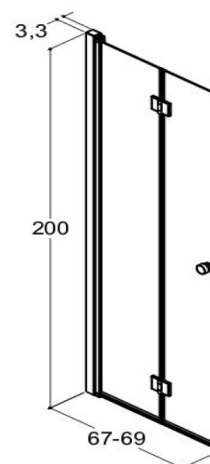

PROFILER

Stærk aluminiumslegering med slidstærk satin-anodiseret, blank poleret eller sort mat pulverlakeret overflade.

HÆNGSLING

Hæve-sænkebeslag løfter døren fri af gulv ved åbning ca. 10 mm og giver selvlukkemekanisme, hvor døren holdes åben ved 90 grader. Indvendigt i hængsels-profilet ligger fejelliste for vandsikring.

MAGNETLISTER

Der følger en magnetliste med hver enkelt svingdør og fast væg, der kan kombineres med magnetliste fra alle de andre svingdøre. Denne tilpasning kan foregå 2 gange, hvorefter magneten er fast tilpasset sin modpart. Magnetlisten ligger i et PVC-profil med en særlig mat overflade, der modvirker at profilerne klæber sammen ved længere tids stilstand.

Magnetlistens skrå anslag sikrer en perfekt lukning hver gang. Universel model, der fungerer både som højre og venstre model uden modifikation eller brug af værktøj

DØRE

Ved døre model A, B og E justeres hængselsprofilet 20 mm i vægprofilet ved skæve vægge. Ved fast væg model C og D justeres glasset 20 mm i samme vægprofil som til fast væg. Der er langhuller til 6 mm vandret justering i bund af profil

 Plejevejledning

 Monteringsvejledning

 Måltegning (PDF)

FOLDEDØR 200X67-69 CM

Art. no. B71-01

Specifications

Art. no.	B71-01
VVS nr.	674182011
DB nr.	1960238
Farve	Satin/klart glas
Højde	200 cm
Bredde	69 cm
Dybde (længde)	0,6 cm
Produkt volumen	8,28 dm ³
Emballage højde	210 cm
Emballage bredde	71 cm
Emballage dybde (længde)	6 cm
Nettovægt	21290 g
Bruttovægt	24223 g
EAN kode	5711112522797