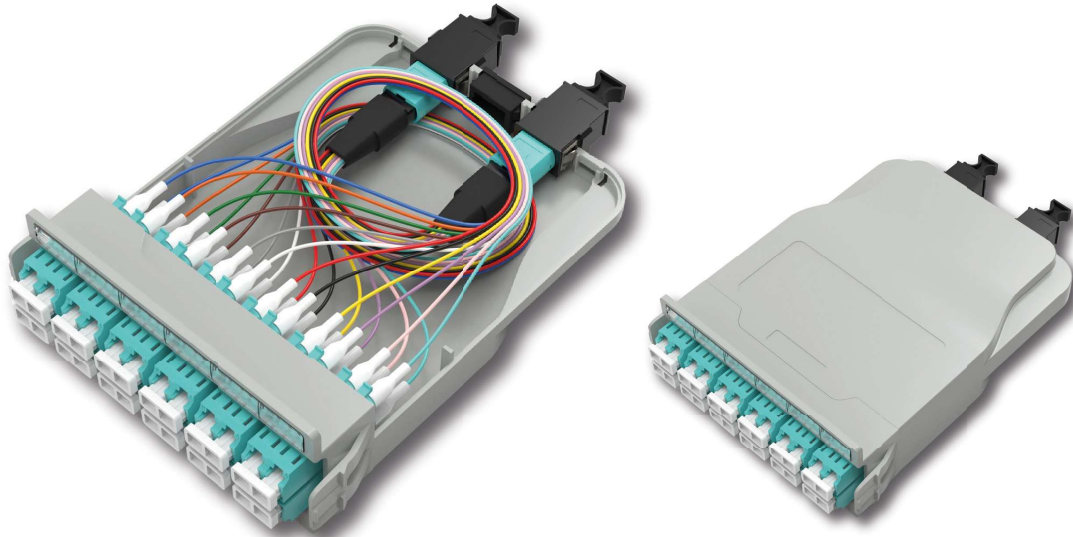

# LAN-OPTIC

## 2XMPO/M/APC-12LC DUPLEX KASSETTE SM STANDARD LOSS

### ANVENDELSE

Anvendes primært i kontorbyggeri samt Campus Building som backbone, men også i Data Centre.

På bagsiden af kassetten er monteret 2XMPO/M/APC og på forsiden 12xLC Duplex adaptere 24 Pigtailes forbinder MPO til LC på forsiden. En del af FS serien, hvor bl.a. FS 19" bokse kan tilkøbes.

### SPECIFIKATION

- Standard: IEC, EIA/TIA og Telcordia
- 2XMPO/M/APC-12LC duplex (24 fibre)
- Loss: Standard 0,75 dB
- Method: A
- Model: FS
- Hastighed: Understøtter 100G, 10G/40G Ethernet