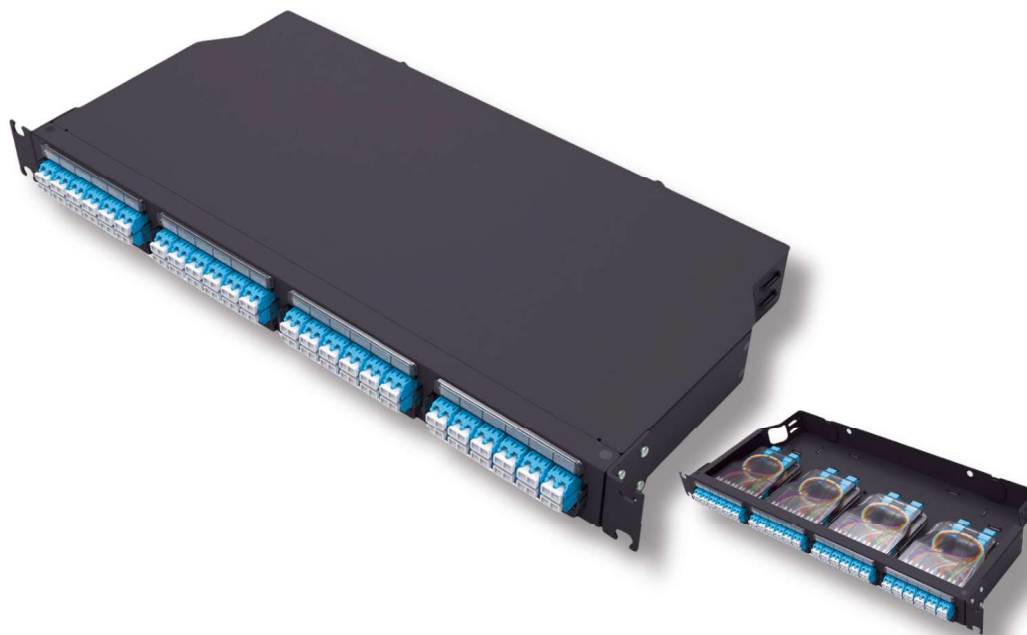

LAN-OPTIC

19" PATCH BOKS 1 HE FOR 4 FS KASSETTER

ANVENDELSE

Anvendes primært i kontorbyggeri samt i Campus Building som backbone kabling, men også i Data Centre.

Patch boksen kan håndtere op til 4 stk. FS kassetter/moduler.

En del af FS serien, hvor bla. MPO Kassetter indgår.

- Varenr.: 235805
- EANnr.: 5706683029141

SPECIFIKATION

- Opspænding: 19"
- Materiale: Stål, pulverlakeret
- Farve: Sort
- Model: FS - kan håndtere op til 4 stk. FS kassetter

19" Patch boks 1 HE for 4 FS kassetter

Max Cores	
Adapter Type	Cores
FC	24
ST	24
SC Simplex	48
LC Duplex	96

Product Description:

1. Product size (wide-deep-high): 482.6mm*208.7mm*44mm;
2. Apply to 19inch rack installation;
3. Surface: powder coating black(RAL9005);