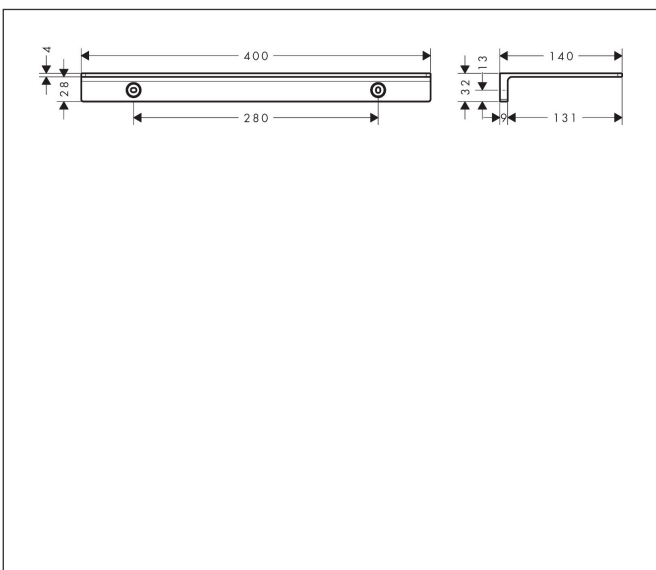

Mærke	hansgrohe
Artikelnavn	AddStoris Hylde
Art.nr.	41794140
VVS-nr.	772667502
Overflade	Børstet bronze PVD
Pos	1

Produktbillede

Funktioner

- væghængt
- længde: 400 mm
- med befæstelsesmateriale
- skjult montering

Tegning

Teknologi