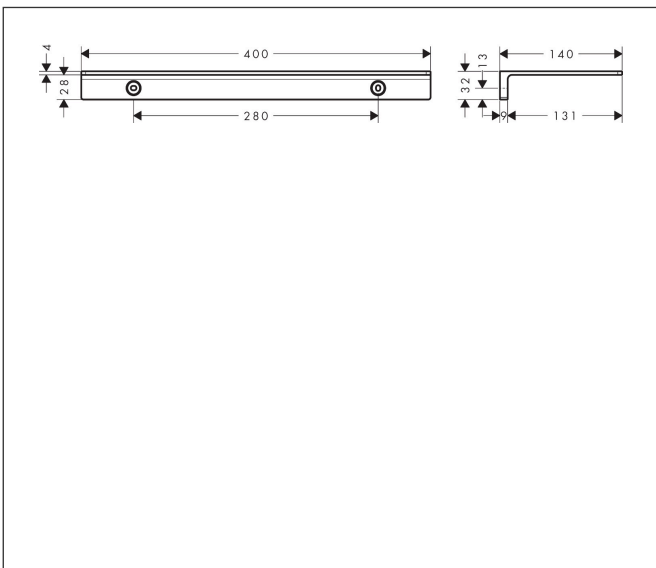

Mærke	hansgrohe
Artikelnavn	AddStoris Hylde
Art.nr.	41794000
VVS-nr.	772667504
Overflade	Krom
Pos	1

Produktbillede

Funktioner

- væghængt
- længde: 400 mm
- med befæstelsesmateriale
- skjult montering

Tegning