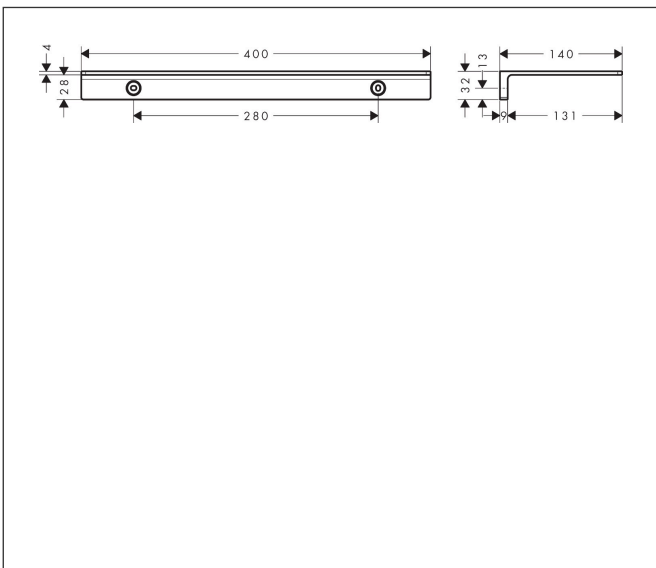

Mærke	hansgrohe
Artikelnavn	AddStoris Hylde
Art.nr.	41794670
VVS-nr.	772667501
Overflade	Mat sort
Pos	1

Produktbillede

Funktioner

- væghængt
- længde: 400 mm
- med befæstelsesmateriale
- skjult montering

Tegning

Teknologi