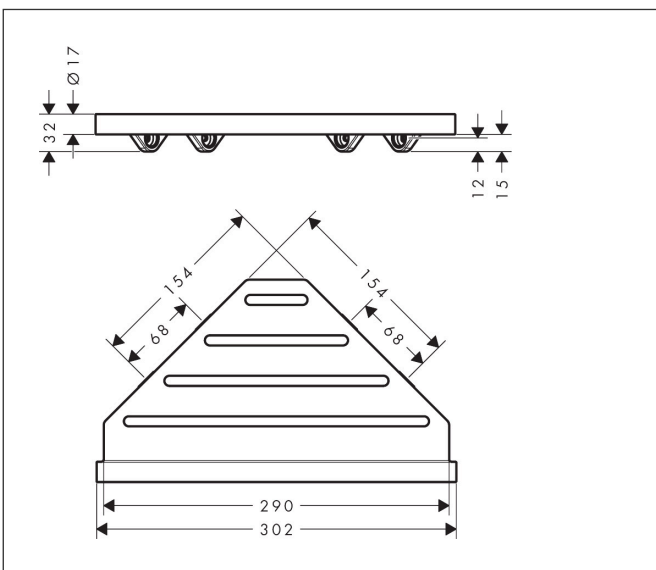

| | |
|-------------|--------------------------------|
| Mærke | hansgrohe |
| Artikelnavn | AddStoris S Hjørnehylde |
| Art.nr. | 41761670 |
| VVS-nr. | 772667701 |
| Overflade | Mat sort |
| Pos | 1 |

Produktbillede

Funktioner

- væghængt
- holder materiale: metal
- med befæstelsesmateriale
- skjult montering
- borerhullets diameter: 6 mm
- kan anvendes som hylde

Tegning

Teknologi