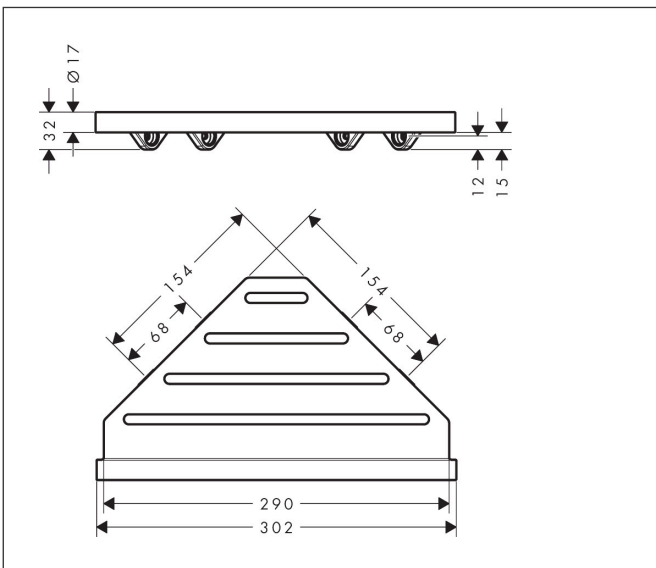

Mærke	hansgrohe
Artikelnavn	AddStoris S Hjørnehylde
Art.nr.	41761340
VVS-nr.	772667703
Overflade	Børstet sort krom PVD
Pos	1

Produktbillede

Funktioner

- væghængt
- holder materiale: metal
- med befæstelsesmateriale
- skjult montering
- borchullets diameter: 6 mm
- kan anvendes som hylde

Tegning

Teknologi